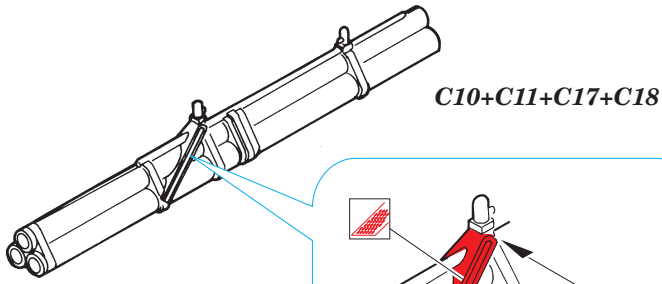

ORIGINAL KIT PARTS
PŮVODNÍ DÍLY STAVEBNICE

PHOTO-ETCHED PARTS
LEPTANÉ DÍLY

PARTS TO BE REMOVED
DÍLY K ODSTRANĚNÍ

FILL
TMĚLIT

REFERENCES:

P-47 Thunderbolt in action
(Squadron / Signal Publications-aircraft number 67)
Aero Detail # 14