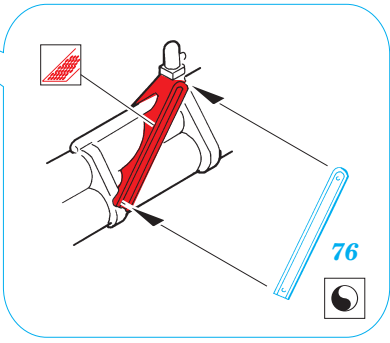

ORIGINAL KIT PARTS
PŮVODNÍ DÍLY STAVEBNICE

PHOTO-ETCHED PARTS
LEPTANÉ DÍLY

PARTS TO BE REMOVED
DÍLY K ODSTRANĚNÍ

FILL
TMĚLIT

REFERENCES:

P-47 Thunderbolt in action
(Squadron / Signal Publications-aircraft number 67)
Aero Detail # 14