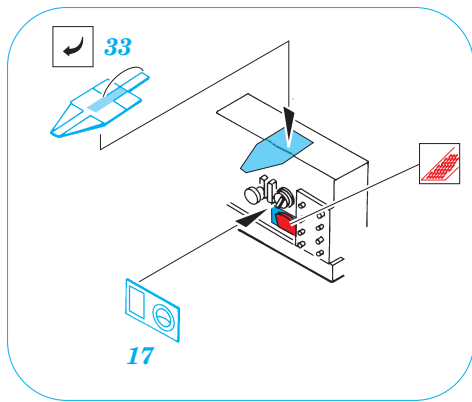

ORIGINAL KIT PARTS
PŮVODNÍ DÍLY STAVEBNICE

PHOTO-ETCHED PARTS
LEPTANÉ DÍLY

PARTS TO BE REMOVED
DÍLY K ODSTRANĚNÍ

FILL
TMĚLIT

REFERENCES:

P-47 Thunderbolt in action
(Squadron / Signal Publications-aircraft number 67)
Aero Detail # 14