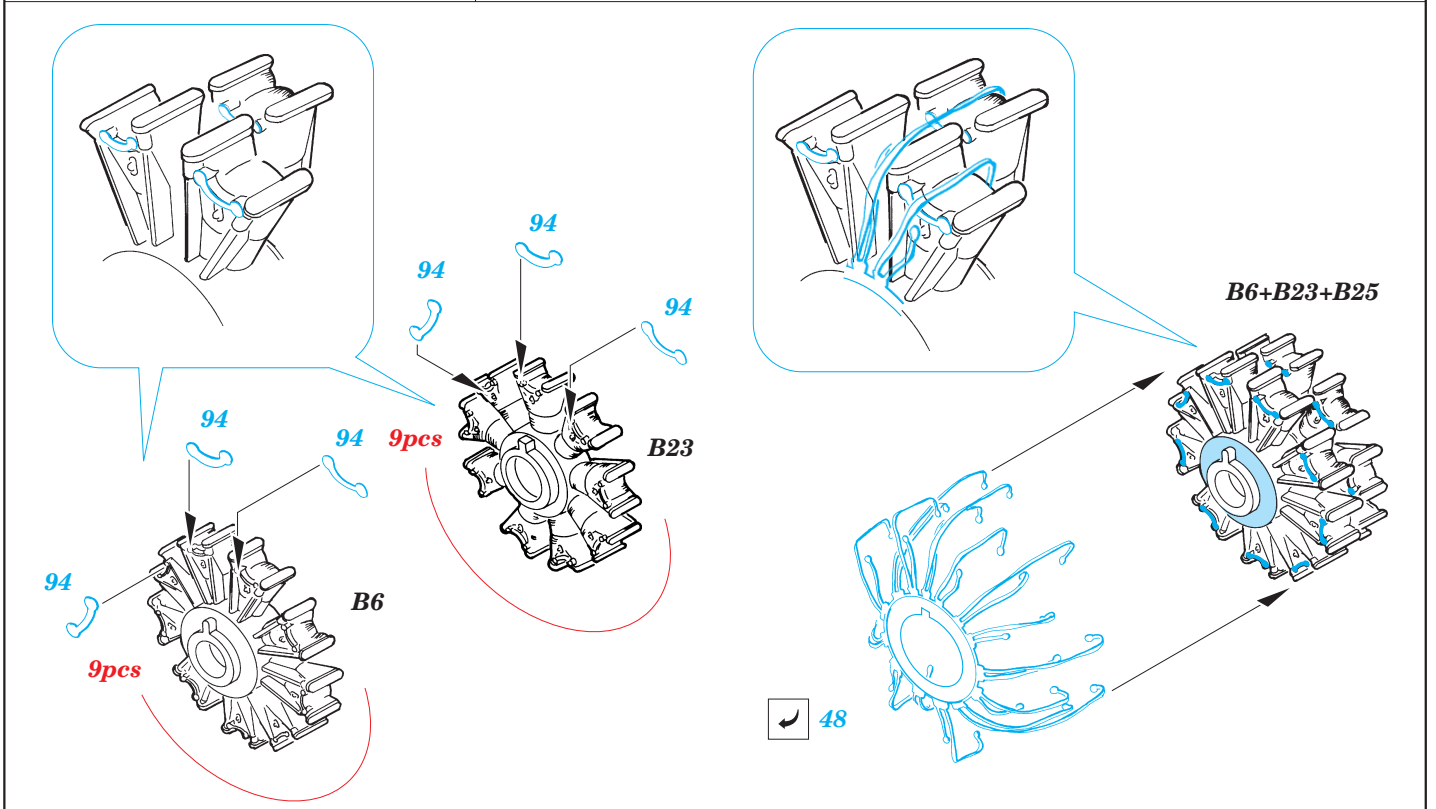

P-47D Razorback

eduard

49 226

1/48 scale detail set for Tamiya • sada detailů pro model Tamiya 1/48

- APPLY EXPRESS MASK AND PAINT BEFORE GLUING
POUŤT EXPRESS MASK NABARVIT PŘED SLEPENÍM
- SYMMETRICAL ASSEMBLY
SYMETRICKÁ MONTÁŽ
- REMOVE
ODSTRANIT
- GRIND
OBROUSIT
- DRILL HOLE
VRTAT OTVOR
- BEND
OHNOUT
- OPTION
VOLBA
- REPLACE
NAHRADIT

ORIGINAL KIT PARTS
PŮVODNÍ DÍLY STAVEBNICE

PHOTO-ETCHED PARTS
LEPTANÉ DÍLY

PARTS TO BE REMOVED
DÍLY K ODSTRANĚNÍ

FILL
TMĚLIT

REFERENCES:

P-47 Thunderbolt in action
(Squadron / Signal Publications-aircraft number 67)
Aero Detail # 14

For further detail sets look for **eduard** FE 197, FE 226 and 49 198 for P-47D (not included in this set)