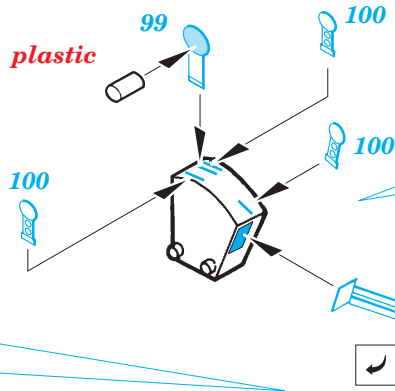

ORIGINAL KIT PARTS
PŮVODNÍ DÍLY STAVEBNICE

PHOTO-ETCHED PARTS
LEPTANÉ DÍLY

PARTS TO BE REMOVED
DÍLY K ODSTRANĚNÍ

FILL
TMĚLIT

REFERENCES:

P-47 Thunderbolt in action
(Squadron / Signal Publications-aircraft number 67)
Aero Detail # 14