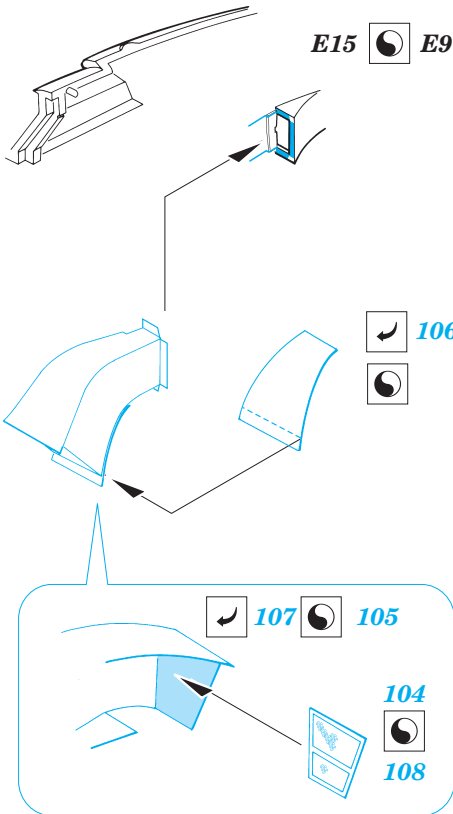

P-47D Razorback

eduard

49 226

1/48 scale detail set for Tamiya • sada detailů pro model Tamiya 1/48

- APPLY EXPRESS MASK AND PAINT BEFORE GLUING
POUŤT EXPRESS MASK NABARVIT PŘED SLEPENÍM
- SYMMETRICAL ASSEMBLY
SYMETRICKÁ MONTÁŽ
- REMOVE
ODSTRANIT
- GRIND
OBROUSIT
- DRILL HOLE
VRTAT OTVOR
- BEND
OHNOUT
- OPTION
VOLBA
- REPLACE
NAHRADIT

ORIGINAL KIT PARTS
PŮVODNÍ DÍLY STAVEBNICE

PHOTO-ETCHED PARTS
LEPTANÉ DÍLY

PARTS TO BE REMOVED
DÍLY K ODSTRANĚNÍ

FILL
TMĚLIT

REFERENCES:

P-47 Thunderbolt in action
(Squadron / Signal Publications-aircraft number 67)
Aero Detail # 14

For further detail sets look for **eduard** FE 197, FE 226 and 49 198 for P-47D (not included in this set)