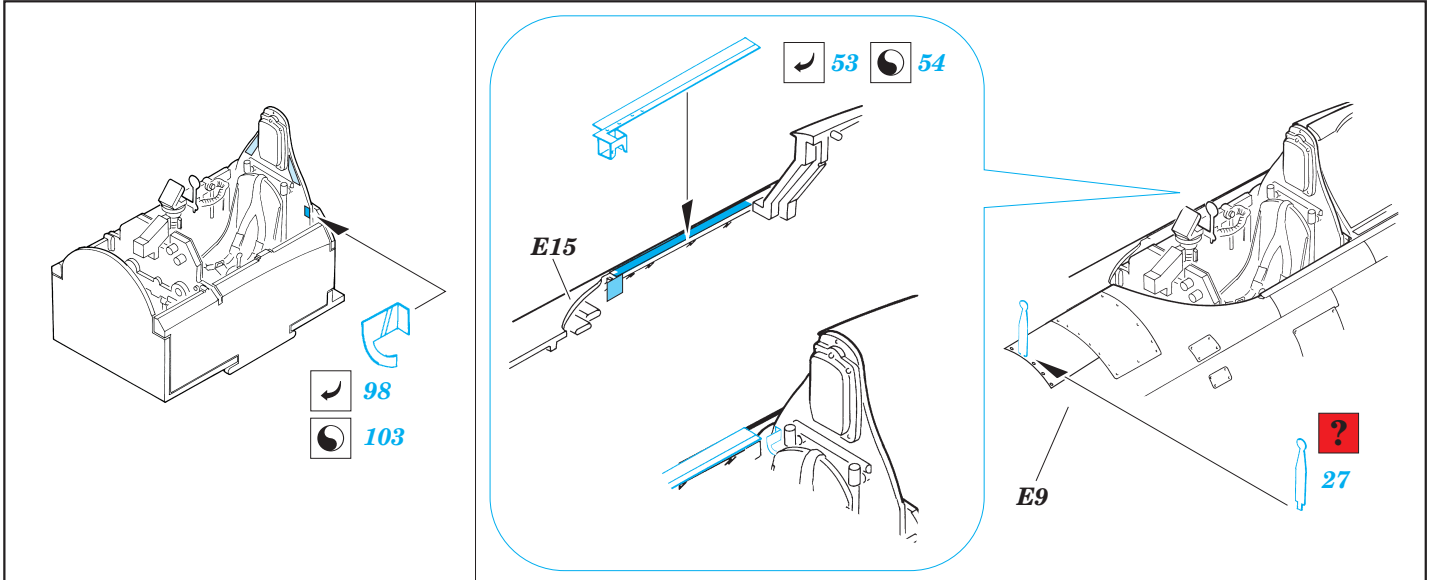

ORIGINAL KIT PARTS
PŮVODNÍ DÍLY STAVEBNICE

PHOTO-ETCHED PARTS
LEPTANÉ DÍLY

PARTS TO BE REMOVED
DÍLY K ODSTRANĚNÍ

FILL
TMĚLIT

REFERENCES:

P-47 Thunderbolt in action
(Squadron / Signal Publications-aircraft number 67)
Aero Detail # 14