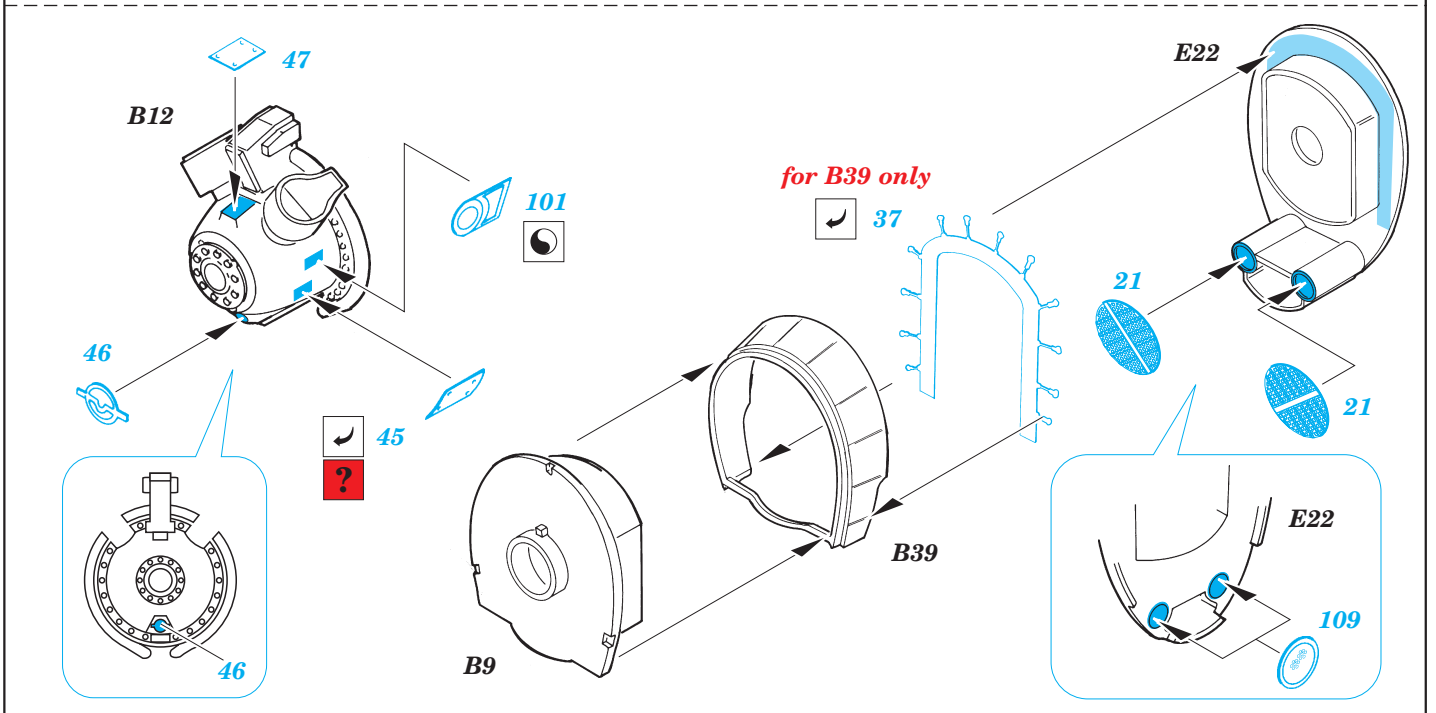

ORIGINAL KIT PARTS
PŮVODNÍ DÍLY STAVEBNICE

PHOTO-ETCHED PARTS
LEPTANÉ DÍLY

PARTS TO BE REMOVED
DÍLY K ODSTRANĚNÍ

FILL
TMĚLIT

REFERENCES:

P-47 Thunderbolt in action
(Squadron / Signal Publications-aircraft number 67)
Aero Detail # 14

For further detail sets look for **eduard** FE 197, FE 226 and 49 198 for P-47D (not included in this set)