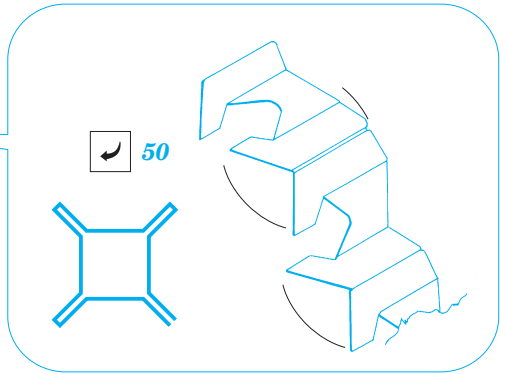

ORIGINAL KIT PARTS
PŮVODNÍ DÍLY STAVEBNICE

PHOTO-ETCHED PARTS
LEPTANÉ DÍLY

PARTS TO BE REMOVED
DÍLY K ODSTRANĚNÍ

FILL
TMĚLIT

REFERENCES:

P-47 Thunderbolt in action
(Squadron / Signal Publications-aircraft number 67)
Aero Detail # 14

For further detail sets look for **eduard** FE 197, FE 226 and 49 198 for P-47D (not included in this set)