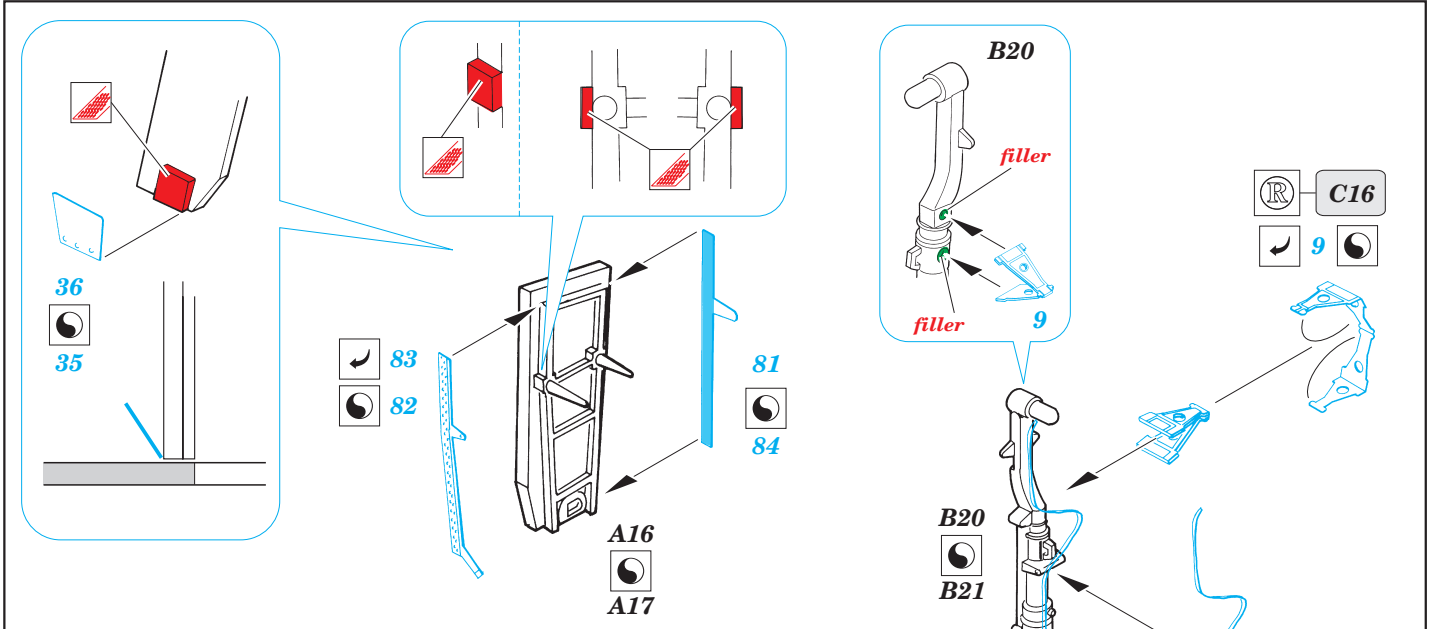

ORIGINAL KIT PARTS
PŮVODNÍ DÍLY STAVEBNICE

PHOTO-ETCHED PARTS
LEPTANÉ DÍLY

PARTS TO BE REMOVED
DÍLY K ODSTRANĚNÍ

FILL
TMĚLIT

REFERENCES:

P-47 Thunderbolt in action
(Squadron / Signal Publications-aircraft number 67)
Aero Detail # 14