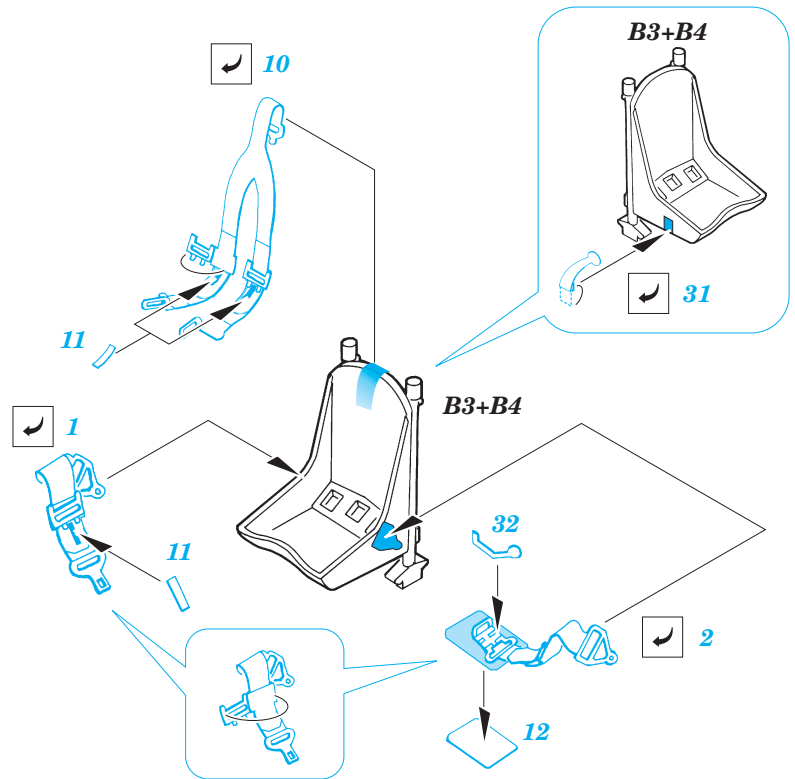

ORIGINAL KIT PARTS
PŮVODNÍ DÍLY STAVEBNICE

PHOTO-ETCHED PARTS
LEPTANÉ DÍLY

PARTS TO BE REMOVED
DÍLY K ODSTRANĚNÍ

FILL
TMĚLIT

REFERENCES:

P-47 Thunderbolt in action
(Squadron / Signal Publications-aircraft number 67)
Aero Detail # 14