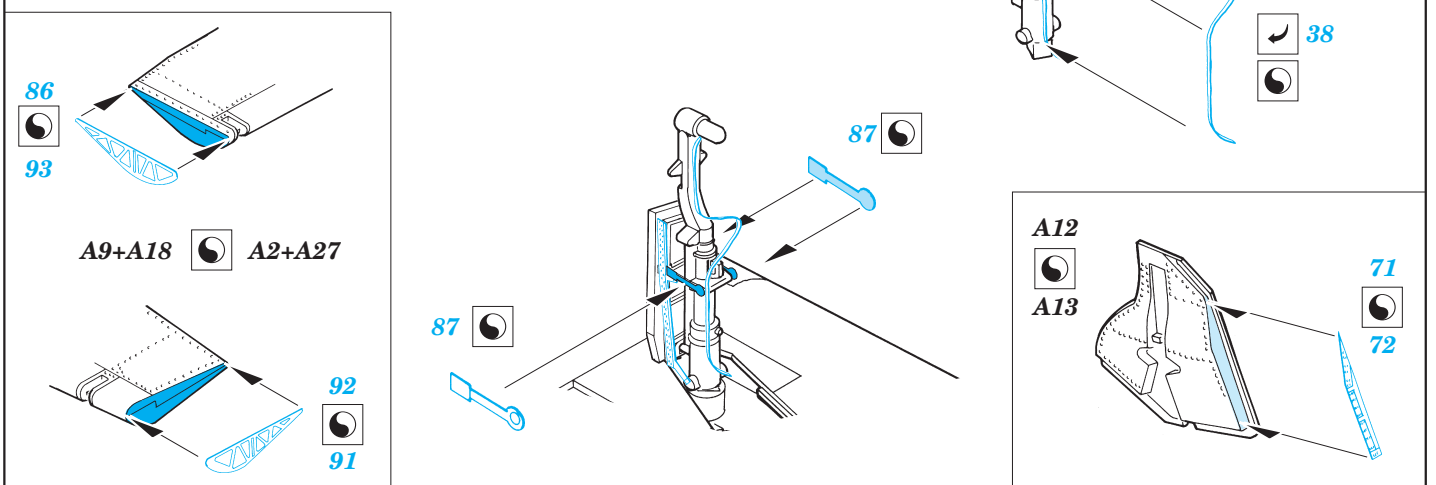

ORIGINAL KIT PARTS
PŮVODNÍ DÍLY STAVEBNICE

PHOTO-ETCHED PARTS
LEPTANÉ DÍLY

PARTS TO BE REMOVED
DÍLY K ODSTRANĚNÍ

FILL
TMĚLIT

REFERENCES:

P-47 Thunderbolt in action
(Squadron / Signal Publications-aircraft number 67)
Aero Detail # 14

For further detail sets look for **eduard** FE 197, FE 226 and 49 198 for P-47D (not included in this set)