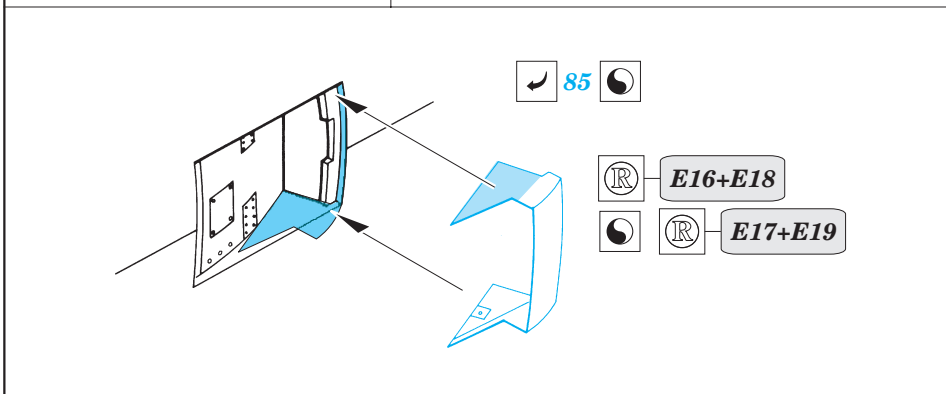

ORIGINAL KIT PARTS
PŮVODNÍ DÍLY STAVEBNICE

PHOTO-ETCHED PARTS
LEPTANÉ DÍLY

PARTS TO BE REMOVED
DÍLY K ODSTRANĚNÍ

FILL
TMĚLIT

REFERENCES:

P-47 Thunderbolt in action
(Squadron / Signal Publications-aircraft number 67)
Aero Detail # 14