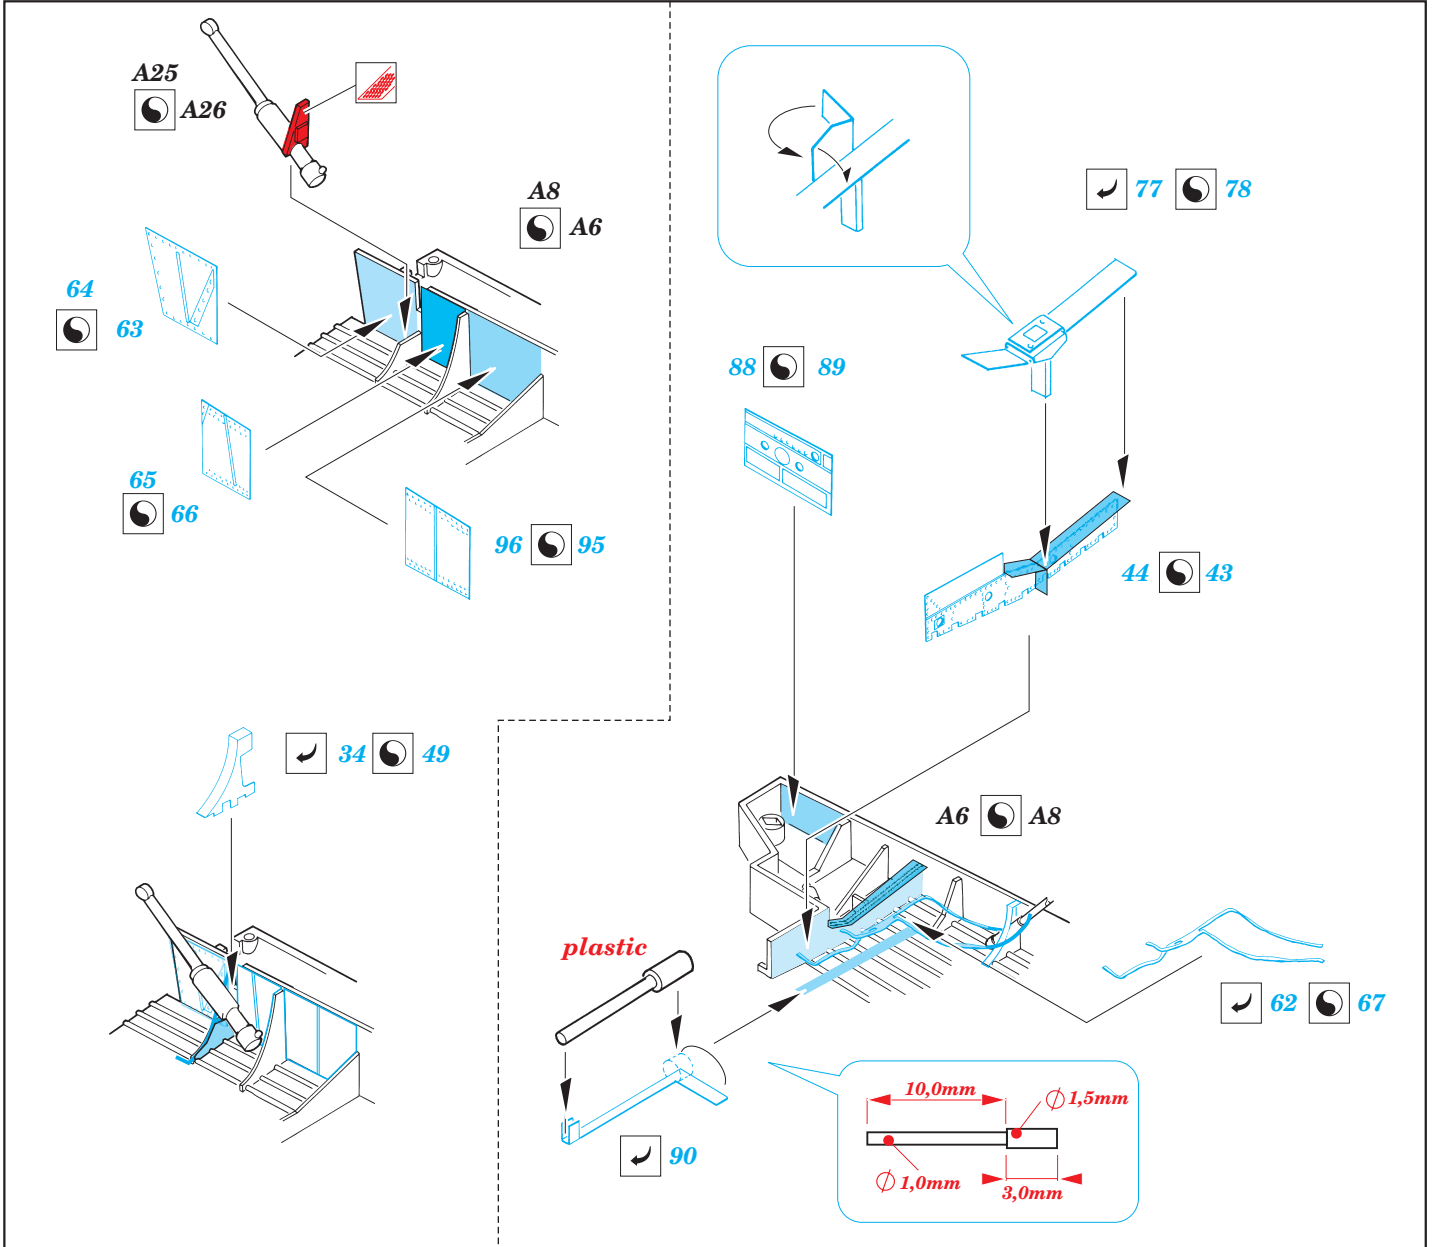

ORIGINAL KIT PARTS
PŮVODNÍ DÍLY STAVEBNICE

PHOTO-ETCHED PARTS
LEPTANÉ DÍLY

PARTS TO BE REMOVED
DÍLY K ODSTRANĚNÍ

FILL
TMĚLIT

REFERENCES:

P-47 Thunderbolt in action
(Squadron / Signal Publications-aircraft number 67)
Aero Detail # 14

For further detail sets look for **eduard** FE 197, FE 226 and 49 198 for P-47D (not included in this set)