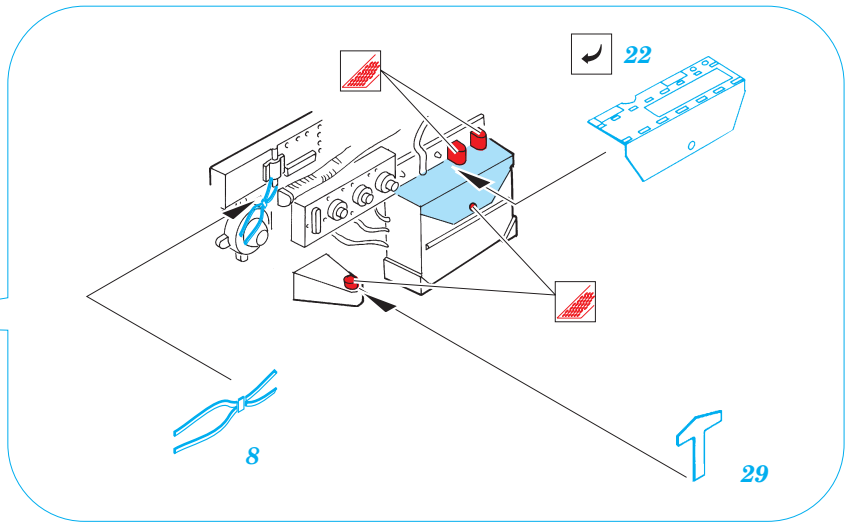

ORIGINAL KIT PARTS
PŮVODNÍ DÍLY STAVEBNICE

PHOTO-ETCHED PARTS
LEPTANÉ DÍLY

PARTS TO BE REMOVED
DÍLY K ODSTRANĚNÍ

FILL
TMĚLIT

REFERENCES:

P-47 Thunderbolt in action
(Squadron / Signal Publications-aircraft number 67)
Aero Detail # 14