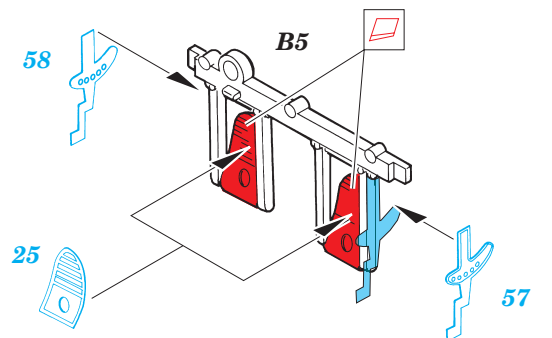

ORIGINAL KIT PARTS
PŮVODNÍ DÍLY STAVEBNICE

PHOTO-ETCHED PARTS
LEPTANÉ DÍLY

PARTS TO BE REMOVED
DÍLY K ODSTRANĚNÍ

FILL
TMĚLIT

REFERENCES:

P-47 Thunderbolt in action
(Squadron / Signal Publications-aircraft number 67)
Aero Detail # 14

For further detail sets look for **eduard** FE 197, FE 226 and 49 198 for P-47D (not included in this set)