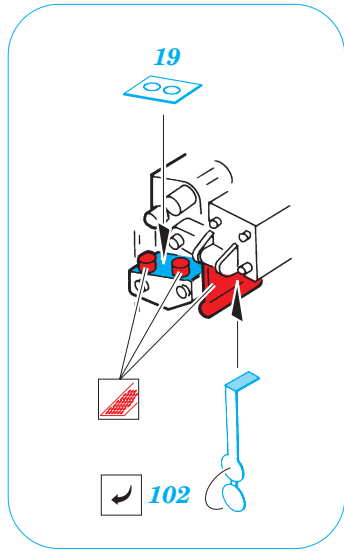

P-47D Razorback

eduard

49 226

1/48 scale detail set for Tamiya • sada detailů pro model Tamiya 1/48

- APPLY EXPRESS MASK AND PAINT BEFORE GLUING
POUŤT EXPRESS MASK NABARVIT PŘED SLEPENÍM
- SYMMETRICAL ASSEMBLY
SYMETRICKÁ MONTÁŽ
- REMOVE
ODSTRANIT
- GRIND
OBROUSIT
- DRILL HOLE
VRTAT OTVOR
- BEND
OHNOUT
- OPTION
VOLBA
- REPLACE
NAHRADIT

ORIGINAL KIT PARTS
PŮVODNÍ DÍLY STAVEBNICE

PHOTO-ETCHED PARTS
LEPTANÉ DÍLY

PARTS TO BE REMOVED
DÍLY K ODSTRANĚNÍ

FILL
TMĚLIT

REFERENCES:

P-47 Thunderbolt in action
(Squadron / Signal Publications-aircraft number 67)
Aero Detail # 14