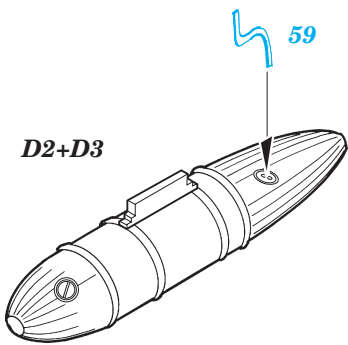

ORIGINAL KIT PARTS
PŮVODNÍ DÍLY STAVEBNICE

PHOTO-ETCHED PARTS
LEPTANÉ DÍLY

PARTS TO BE REMOVED
DÍLY K ODSTRANĚNÍ

FILL
TMĚLIT

REFERENCES:

P-47 Thunderbolt in action
(Squadron / Signal Publications-aircraft number 67)
Aero Detail # 14

For further detail sets look for **eduard** FE 197, FE 226 and 49 198 for P-47D (not included in this set)