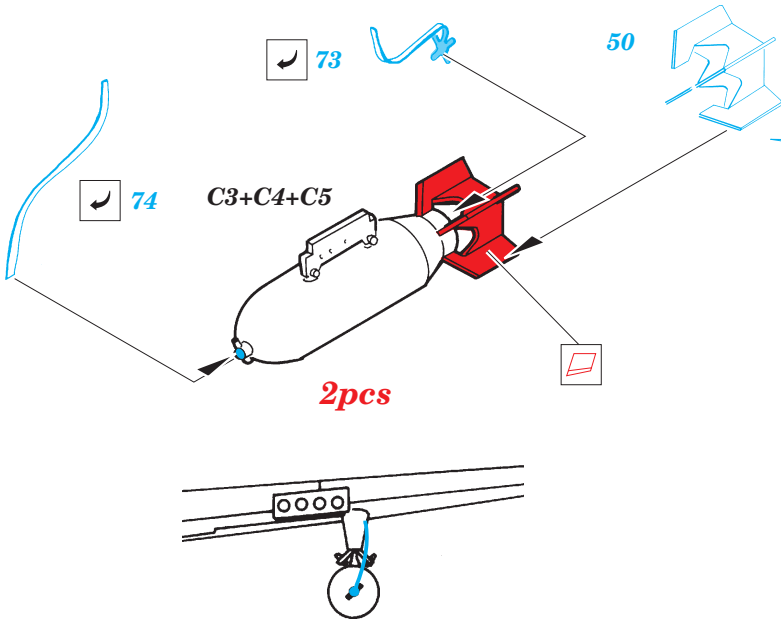

P-47D Razorback

eduard

49 226

1/48 scale detail set for Tamiya • sada detailů pro model Tamiya 1/48

- APPLY EXPRESS MASK AND PAINT BEFORE GLUING
POUŤT EXPRESS MASK NABARVIT PŘED SLEPENÍM
- SYMMETRICAL ASSEMBLY
SYMETRICKÁ MONTÁŽ
- REMOVE
ODSTRANIT
- GRIND
OBROUSIT
- DRILL HOLE
VRTAT OTVOR
- BEND
OHNOUT
- OPTION
VOLBA
- REPLACE
NAHRADIT

ORIGINAL KIT PARTS
PŮVODNÍ DÍLY STAVEBNICE

PHOTO-ETCHED PARTS
LEPTANÉ DÍLY

PARTS TO BE REMOVED
DÍLY K ODSTRANĚNÍ

FILL
TMĚLIT

REFERENCES:

P-47 Thunderbolt in action
(Squadron / Signal Publications-aircraft number 67)
Aero Detail # 14

For further detail sets look for **eduard** FE 197, FE 226 and 49 198 for P-47D (not included in this set)