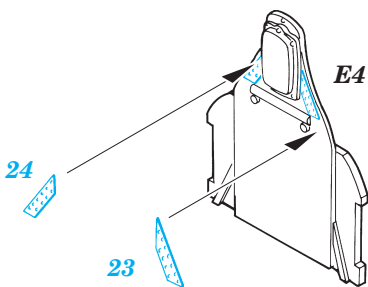

ORIGINAL KIT PARTS
PŮVODNÍ DÍLY STAVEBNICE

PHOTO-ETCHED PARTS
LEPTANÉ DÍLY

PARTS TO BE REMOVED
DÍLY K ODSTRANĚNÍ

FILL
TMĚLIT

REFERENCES:

P-47 Thunderbolt in action
(Squadron / Signal Publications-aircraft number 67)
Aero Detail # 14