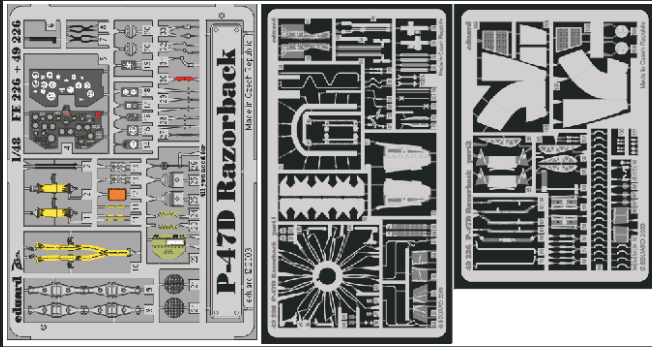

P-47D Razorback

eduard

49 226

1/48 scale detail set for Tamiya • sada detailů pro model Tamiya 1/48

- APPLY EXPRESS MASK AND PAINT BEFORE GLUING
POUŤT EXPRESS MASK NABARVIT PŘED SLEPENÍM
- SYMMETRICAL ASSEMBLY
SYMETRICKÁ MONTÁŽ
- REMOVE
ODSTRANIT
- GRIND
OBROUSIT
- DRILL HOLE
VRTAT OTVOR
- BEND
OHNOUT
- OPTION
VOLBA
- REPLACE
NAHRADIT

ORIGINAL KIT PARTS
PŮVODNÍ DÍLY STAVEBNICE

PHOTO-ETCHED PARTS
LEPTANÉ DÍLY

PARTS TO BE REMOVED
DÍLY K ODSTRANĚNÍ

FILL
TMĚLIT

REFERENCES:

P-47 Thunderbolt in action
(Squadron / Signal Publications-aircraft number 67)
Aero Detail # 14

For further detail sets look for **eduard** FE 197, FE 226 and 49 198 for P-47D (not included in this set)