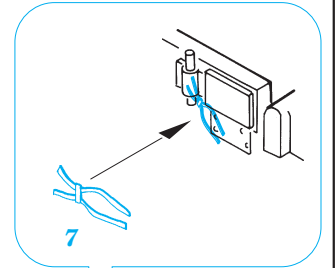

ORIGINAL KIT PARTS
PŮVODNÍ DÍLY STAVEBNICE

PHOTO-ETCHED PARTS
LEPTANÉ DÍLY

PARTS TO BE REMOVED
DÍLY K ODSTRANĚNÍ

FILL
TMĚLIT

REFERENCES:

P-47 Thunderbolt in action
(Squadron / Signal Publications-aircraft number 67)
Aero Detail # 14