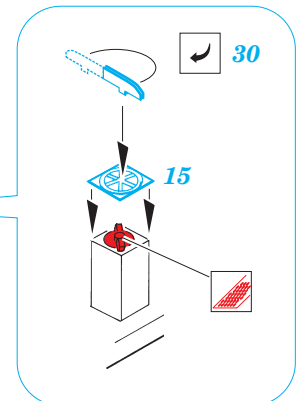

ORIGINAL KIT PARTS
PŮVODNÍ DÍLY STAVEBNICE

PHOTO-ETCHED PARTS
LEPTANÉ DÍLY

PARTS TO BE REMOVED
DÍLY K ODSTRANĚNÍ

FILL
TMĚLIT

REFERENCES:

P-47 Thunderbolt in action
(Squadron / Signal Publications-aircraft number 67)
Aero Detail # 14