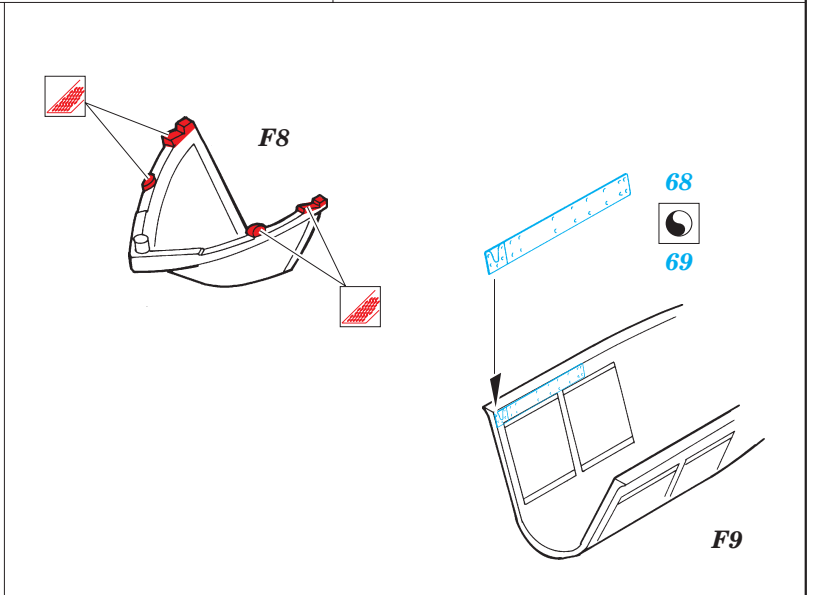

P-47D Razorback

eduard

49 226

1/48 scale detail set for Tamiya • sada detailů pro model Tamiya 1/48

- APPLY EXPRESS MASK AND PAINT BEFORE GLUING
POUŤT EXPRESS MASK NABARVIT PŘED SLEPENÍM
- SYMMETRICAL ASSEMBLY
SYMETRICKÁ MONTÁŽ
- REMOVE
ODSTRANIT
- GRIND
OBROUSIT
- DRILL HOLE
VRTAT OTVOR
- BEND
OHNOUT
- OPTION
VOLBA
- REPLACE
NAHRADIT

ORIGINAL KIT PARTS
PŮVODNÍ DÍLY STAVEBNICE

PHOTO-ETCHED PARTS
LEPTANÉ DÍLY

PARTS TO BE REMOVED
DÍLY K ODSTRANĚNÍ

FILL
TMĚLIT

REFERENCES:

P-47 Thunderbolt in action
(Squadron / Signal Publications-aircraft number 67)
Aero Detail # 14