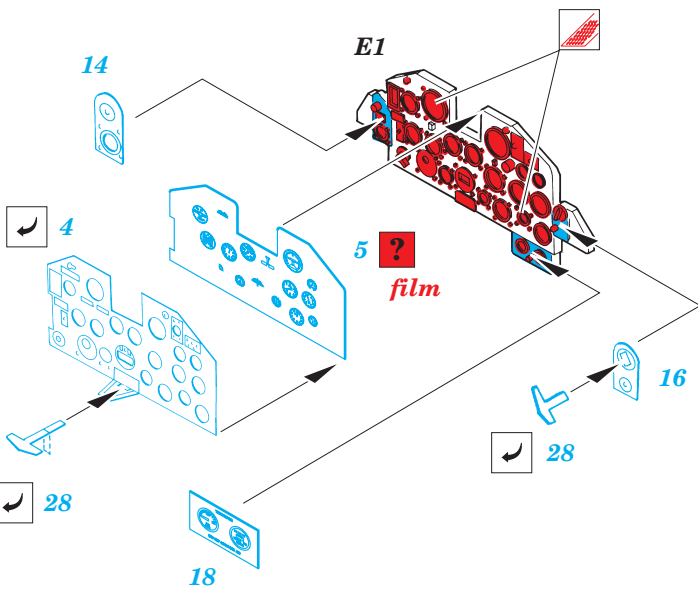

P-47D Razorback

eduard

49 226

1/48 scale detail set for Tamiya • sada detailů pro model Tamiya 1/48

- APPLY EXPRESS MASK AND PAINT BEFORE GLUING
POUŤT EXPRESS MASK NABARVIT PŘED SLEPENÍM
- SYMMETRICAL ASSEMBLY
SYMETRICKÁ MONTÁŽ
- REMOVE
ODSTRANIT
- GRIND
OBROUSIT
- DRILL HOLE
VRTAT OTVOR
- BEND
OHNOUT
- OPTION
VOLBA
- REPLACE
NAHRADIT

ORIGINAL KIT PARTS
PŮVODNÍ DÍLY STAVEBNICE

PHOTO-ETCHED PARTS
LEPTANÉ DÍLY

PARTS TO BE REMOVED
DÍLY K ODSTRANĚNÍ

FILL
TMĚLIT

REFERENCES:

P-47 Thunderbolt in action
(Squadron / Signal Publications-aircraft number 67)
Aero Detail # 14

For further detail sets look for **eduard** FE 197, FE 226 and 49 198 for P-47D (not included in this set)