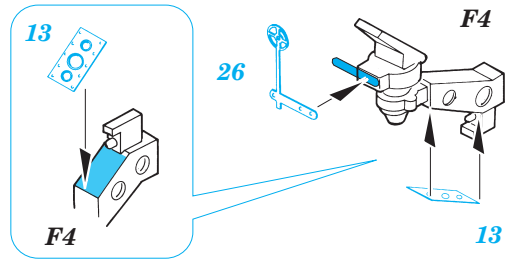

ORIGINAL KIT PARTS
PŮVODNÍ DÍLY STAVEBNICE

PHOTO-ETCHED PARTS
LEPTANÉ DÍLY

PARTS TO BE REMOVED
DÍLY K ODSTRANĚNÍ

FILL
TMĚLIT

REFERENCES:

P-47 Thunderbolt in action
(Squadron / Signal Publications-aircraft number 67)
Aero Detail # 14

For further detail sets look for **eduard** FE 197, FE 226 and 49 198 for P-47D (not included in this set)