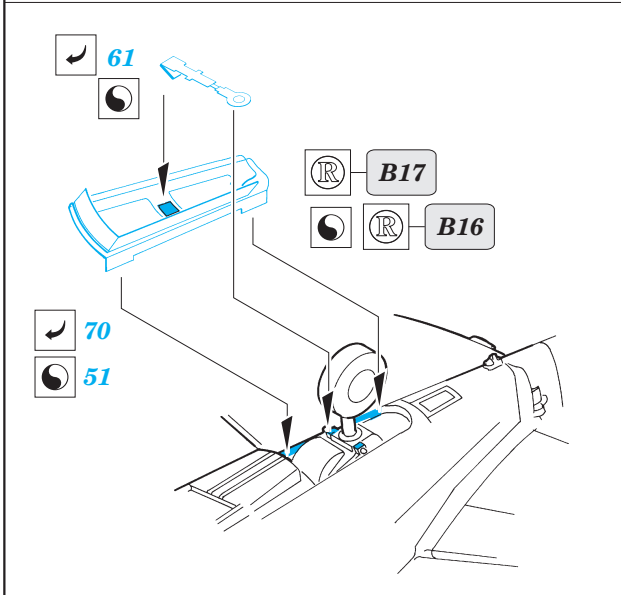

ORIGINAL KIT PARTS
PŮVODNÍ DÍLY STAVEBNICE

PHOTO-ETCHED PARTS
LEPTANÉ DÍLY

PARTS TO BE REMOVED
DÍLY K ODSTRANĚNÍ

FILL
TMĚLIT

REFERENCES:

P-47 Thunderbolt in action
(Squadron / Signal Publications-aircraft number 67)
Aero Detail # 14