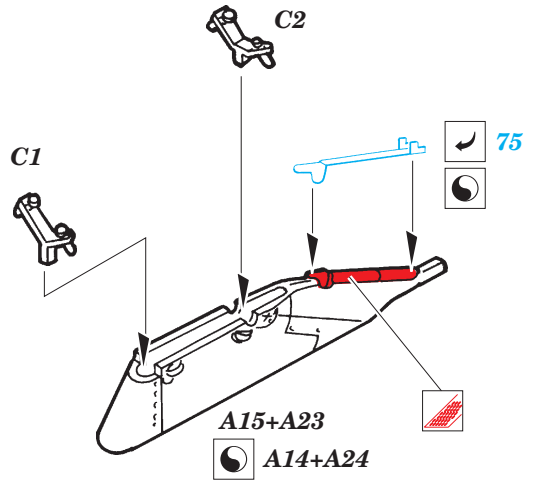

P-47D Razorback

eduard

49 226

1/48 scale detail set for Tamiya • sada detailů pro model Tamiya 1/48

- APPLY EXPRESS MASK AND PAINT BEFORE GLUING
POUŤT EXPRESS MASK NABARVIT PŘED SLEPENÍM
- SYMMETRICAL ASSEMBLY
SYMETRICKÁ MONTÁŽ
- REMOVE
ODSTRANIT
- GRIND
OBROUSIT
- DRILL HOLE
VRTAT OTVOR
- BEND
OHNOUT
- OPTION
VOLBA
- REPLACE
NAHRADIT

ORIGINAL KIT PARTS
PŮVODNÍ DÍLY STAVEBNICE

PHOTO-ETCHED PARTS
LEPTANÉ DÍLY

PARTS TO BE REMOVED
DÍLY K ODSTRANĚNÍ

FILL
TMĚLIT

REFERENCES:

P-47 Thunderbolt in action
(Squadron / Signal Publications-aircraft number 67)
Aero Detail # 14

For further detail sets look for **eduard** FE 197, FE 226 and 49 198 for P-47D (not included in this set)