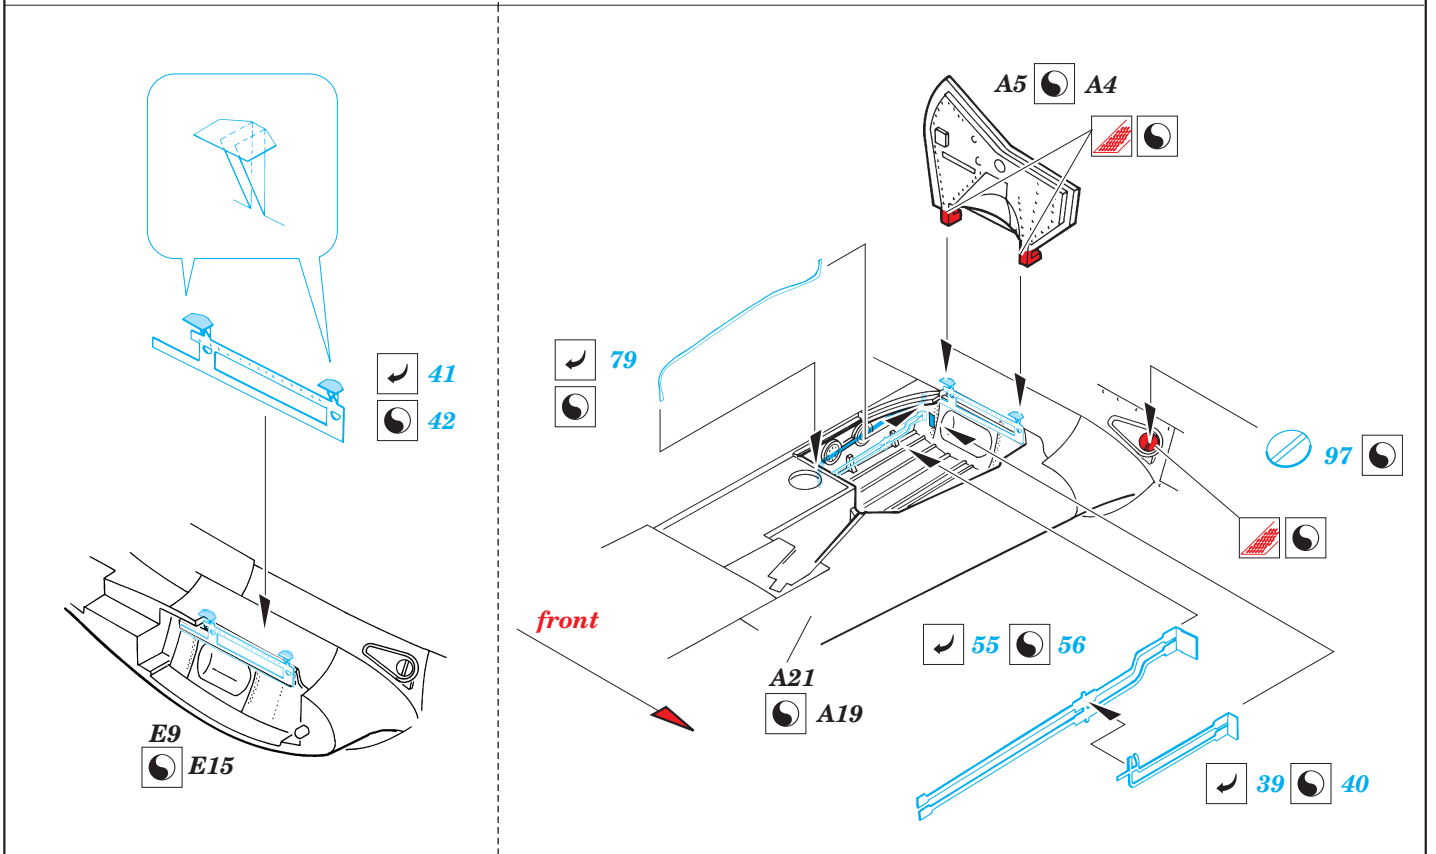

ORIGINAL KIT PARTS
PŮVODNÍ DÍLY STAVEBNICE

PHOTO-ETCHED PARTS
LEPTANÉ DÍLY

PARTS TO BE REMOVED
DÍLY K ODSTRANĚNÍ

FILL
TMĚLIT

REFERENCES:

P-47 Thunderbolt in action
(Squadron / Signal Publications-aircraft number 67)
Aero Detail # 14

For further detail sets look for **eduard** FE 197, FE 226 and 49 198 for P-47D (not included in this set)