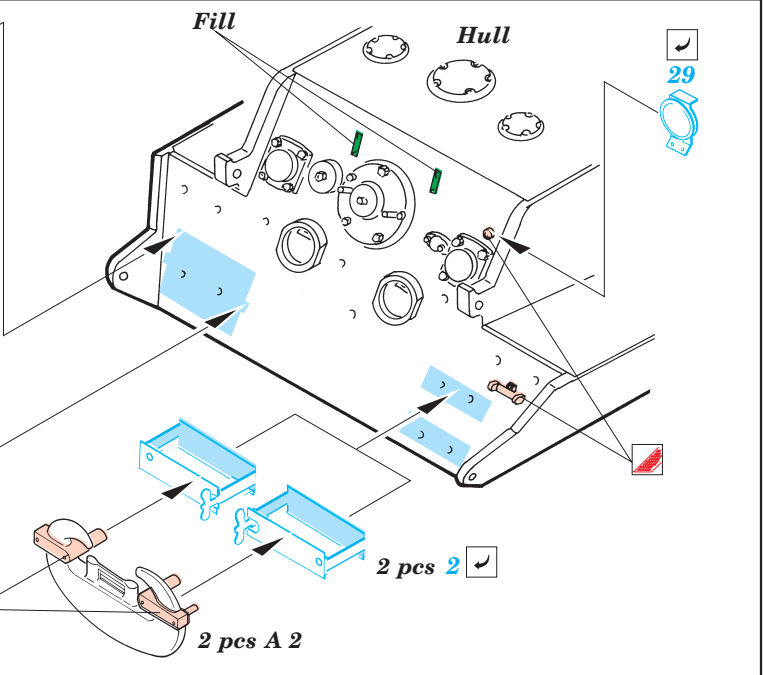

King Tiger Ardennes front

eduard

35 986

1/35 scale detail set for Tamiya No.35252 • sada detailů pro model 1/35 Tamiya 35252

- APPLY EXPRESS MASK AND PAINT BEFORE GLUING
POUŽIT EXPRESS MASK NABARVIT PŘED SLEPENÍM
- SYMMETRICAL ASSEMBLY
SYMETRICKÁ MONTÁŽ
- REMOVE
ODSTRANIT
- GRIND
OBROUSIT
- DRILL HOLE
VRTAT OTVOR
- BEND
OHNOUT
- OPTION
VOLBA
- REPLACE
NAHRADIT

ORIGINAL KIT PARTS
PŮVODNÍ DÍLY STAVEBNICE

PHOTO-ETCHED PARTS
LEPTANÉ DÍLY

PARTS TO BE REMOVED
DÍLY K ODSTRANĚNÍ

FILL
TMELIT

EARLY VERSION

LATE VERSION

Only in open position