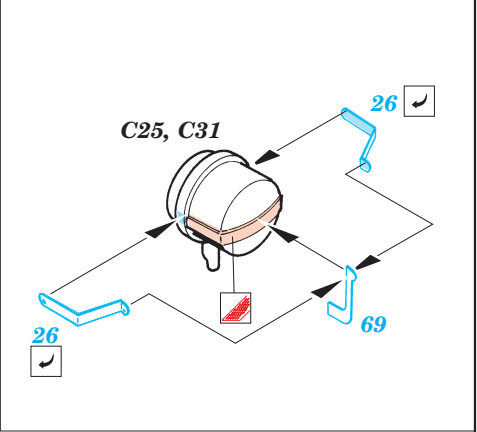

King Tiger Ardennes front

eduard

35 986

1/35 scale detail set for Tamiya No.35252 • sada detailů pro model 1/35 Tamiya 35252

- APPLY EXPRESS MASK AND PAINT BEFORE GLUING
POUŽIT EXPRESS MASK NABARVIT PŘED SLEPENÍM
- SYMMETRICAL ASSEMBLY
SYMETRICKÁ MONTÁŽ
- REMOVE
ODSTRANIT
- GRIND
OBROUSIT
- DRILL HOLE
VRTAT OTVOR
- BEND
OHNOUT
- OPTION
VOLBA
- REPLACE
NAHRADIT

ORIGINAL KIT PARTS
PŮVODNÍ DÍLY STAVEBNICE

PHOTO-ETCHED PARTS
LEPTANÉ DÍLY

PARTS TO BE REMOVED
DÍLY K ODSTRANĚNÍ

FILL
TMELIT

EARLY VERSION

LATE VERSION

Only in open position