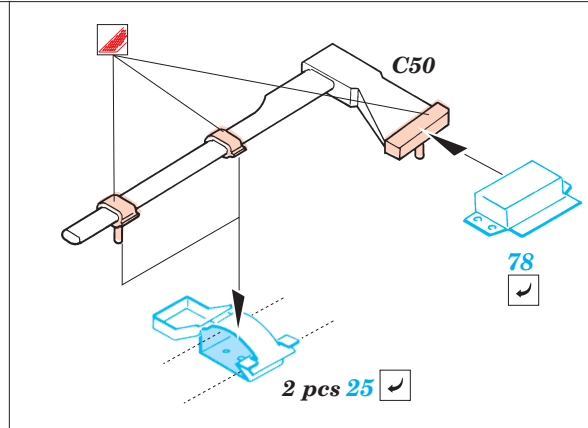

King Tiger Ardennes front

eduard

35 986

1/35 scale detail set for Tamiya No.35252 • sada detailů pro model 1/35 Tamiya 35252

- APPLY EXPRESS MASK AND PAINT BEFORE GLUING
POUŽIT EXPRESS MASK NABARVIT PŘED SLEPENÍM
- SYMMETRICAL ASSEMBLY
SYMETRICKÁ MONTÁŽ
- REMOVE
ODSTRANIT
- GRIND
OBROUSIT
- DRILL HOLE
VRTAT OTVOR
- BEND
OHNOUT
- OPTION
VOLBA
- REPLACE
NAHRADIT

ORIGINAL KIT PARTS
PŮVODNÍ DÍLY STAVEBNICE

PHOTO-ETCHED PARTS
LEPTANÉ DÍLY

PARTS TO BE REMOVED
DÍLY K ODSTRANĚNÍ

FILL
TMELIT

EARLY VERSION

LATE VERSION

Only in open position