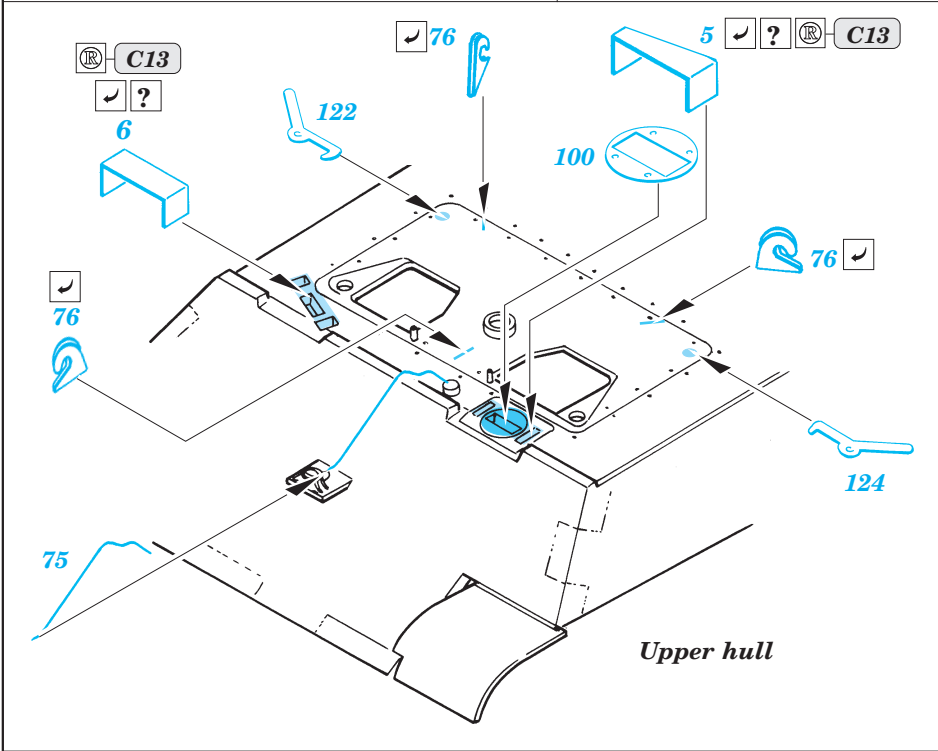

King Tiger Ardennes front

eduard

35 986

1/35 scale detail set for Tamiya No.35252 • sada detailů pro model 1/35 Tamiya 35252

- APPLY EXPRESS MASK AND PAINT BEFORE GLUING
POUŽIT EXPRESS MASK NABARVIT PŘED SLEPENÍM
- SYMMETRICAL ASSEMBLY
SYMETRICKÁ MONTÁŽ
- REMOVE
ODSTRANIT
- GRIND
OBROUSIT
- DRILL HOLE
VRTAT OTVOR
- BEND
OHNOUT
- OPTION
VOLBA
- REPLACE
NAHRADIT

ORIGINAL KIT PARTS
PŮVODNÍ DÍLY STAVEBNICE

PHOTO-ETCHED PARTS
LEPTANÉ DÍLY

PARTS TO BE REMOVED
DÍLY K ODSTRANĚNÍ

FILL
TMELIT

EARLY VERSION

LATE VERSION

Only in open position