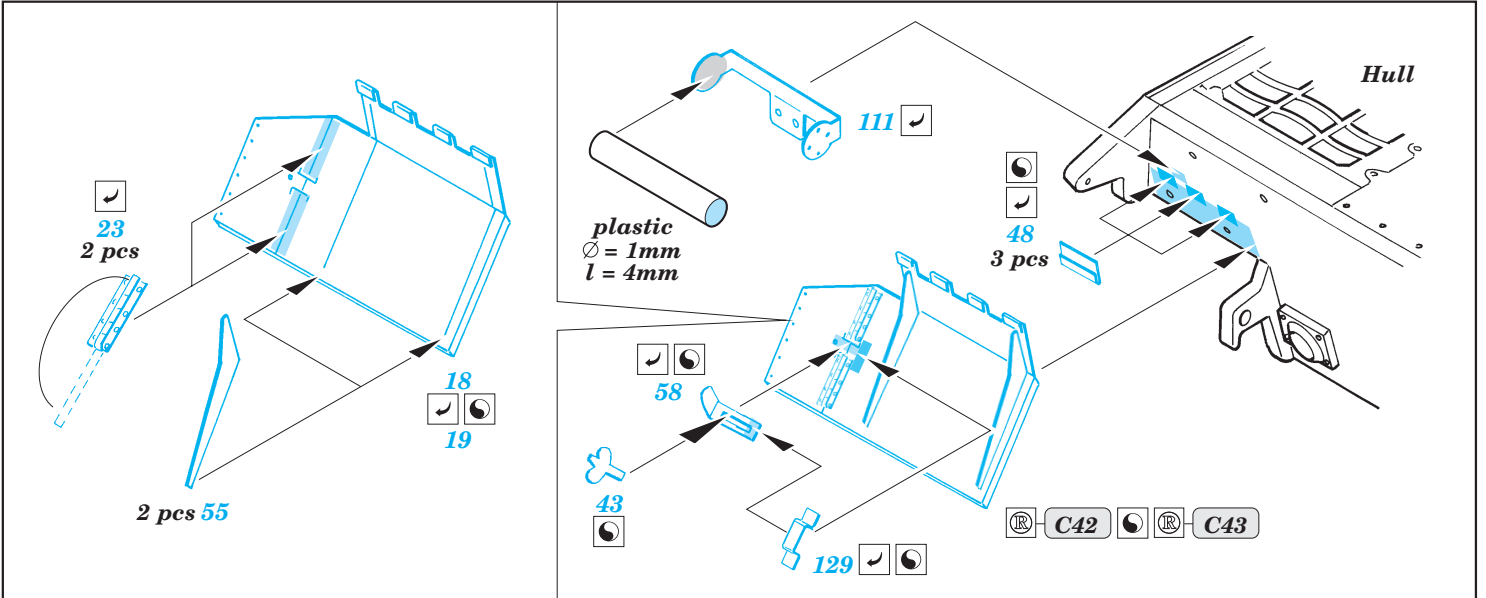

King Tiger Ardennes front

eduard

35 986

1/35 scale detail set for Tamiya No.35252 • sada detailů pro model 1/35 Tamiya 35252

- APPLY EXPRESS MASK AND PAINT BEFORE GLUING
POUŽIT EXPRESS MASK NABARVIT PŘED SLEPENÍM
- SYMMETRICAL ASSEMBLY
SYMETRICKÁ MONTÁŽ
- REMOVE
ODSTRANIT
- GRIND
OBROUSIT
- DRILL HOLE
VRTAT OTVOR
- BEND
OHNOUT
- OPTION
VOLBA
- REPLACE
NAHRADIT

ORIGINAL KIT PARTS
PŮVODNÍ DÍLY STAVEBNICE

PHOTO-ETCHED PARTS
LEPTANÉ DÍLY

PARTS TO BE REMOVED
DÍLY K ODSTRANĚNÍ

FILL
TMELIT

EARLY VERSION

LATE VERSION

Only in open position