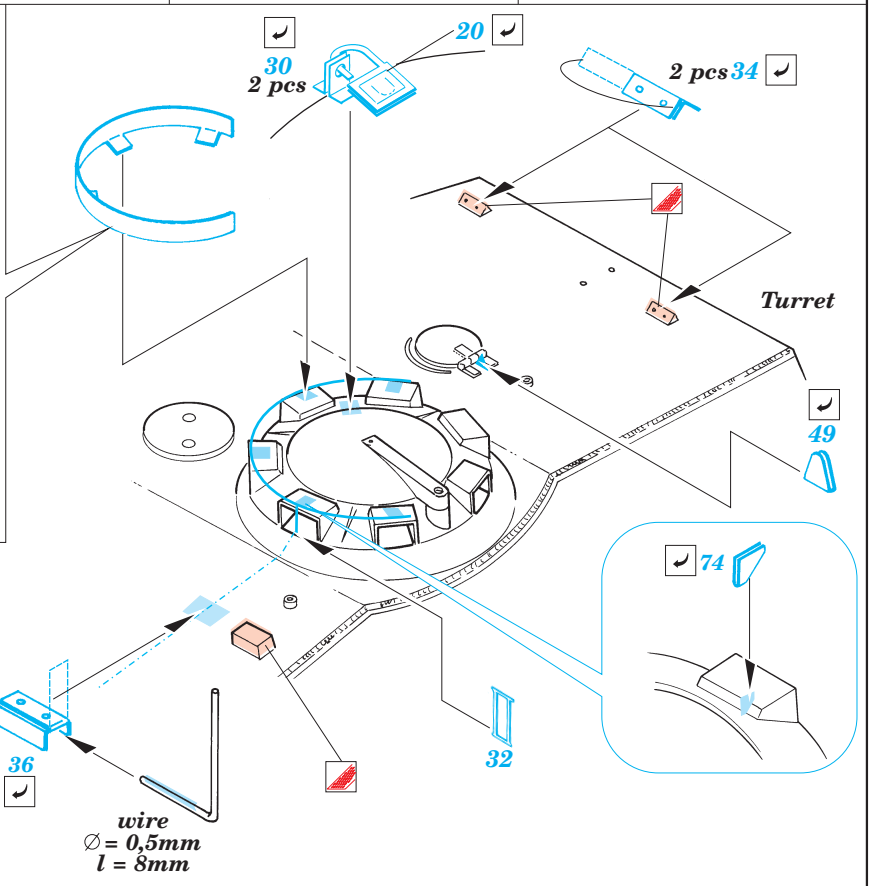

King Tiger Ardennes front

eduard

35 986

1/35 scale detail set for Tamiya No.35252 • sada detailů pro model 1/35 Tamiya 35252

- APPLY EXPRESS MASK AND PAINT BEFORE GLUING
POUŽIT EXPRESS MASK NABARVIT PŘED SLEPENÍM
- SYMMETRICAL ASSEMBLY
SYMETRICKÁ MONTÁŽ
- REMOVE
ODSTRANIT
- GRIND
OBROUSIT
- DRILL HOLE
VRTAT OTVOR
- BEND
OHNOUT
- OPTION
VOLBA
- REPLACE
NAHRADIT

ORIGINAL KIT PARTS
PŮVODNÍ DÍLY STAVEBNICE

PHOTO-ETCHED PARTS
LEPTANÉ DÍLY

PARTS TO BE REMOVED
DÍLY K ODSTRANĚNÍ

FILL
TMELIT

EARLY VERSION

LATE VERSION

Only in open position