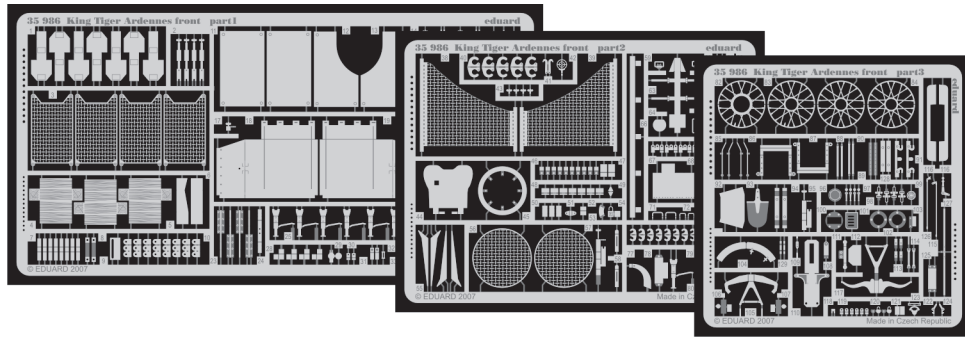

King Tiger Ardennes front

eduard

35 986

1/35 scale detail set for Tamiya No.35252 • sada detailů pro model 1/35 Tamiya 35252

- APPLY EXPRESS MASK AND PAINT BEFORE GLUING
POUŽIT EXPRESS MASK NABARVIT PŘED SLEPENÍM
- SYMMETRICAL ASSEMBLY
SYMETRICKÁ MONTÁŽ
- REMOVE
ODSTRANIT
- GRIND
OBROUSIT
- DRILL HOLE
VRTAT OTVOR
- BEND
OHNOUT
- OPTION
VOLBA
- REPLACE
NAHRADIT

ORIGINAL KIT PARTS
PŮVODNÍ DÍLY STAVEBNICE

PHOTO-ETCHED PARTS
LEPTANÉ DÍLY

PARTS TO BE REMOVED
DÍLY K ODSTRANĚNÍ

FILL
TMELIT

EARLY VERSION

LATE VERSION

Only in open position