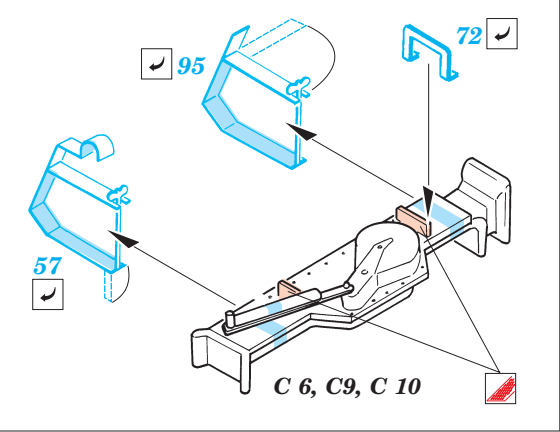

King Tiger Ardennes front

eduard

35 986

1/35 scale detail set for Tamiya No.35252 • sada detailů pro model 1/35 Tamiya 35252

- APPLY EXPRESS MASK AND PAINT BEFORE GLUING
POUŽIT EXPRESS MASK NABARVIT PŘED SLEPENÍM
- SYMMETRICAL ASSEMBLY
SYMETRICKÁ MONTÁŽ
- REMOVE
ODSTRANIT
- GRIND
OBROUSIT
- DRILL HOLE
VRTAT OTVOR
- BEND
OHNOUT
- OPTION
VOLBA
- REPLACE
NAHRADIT

ORIGINAL KIT PARTS
PŮVODNÍ DÍLY STAVEBNICE

PHOTO-ETCHED PARTS
LEPTANÉ DÍLY

PARTS TO BE REMOVED
DÍLY K ODSTRANĚNÍ

FILL
TMELIT

EARLY VERSION

LATE VERSION

Only in open position