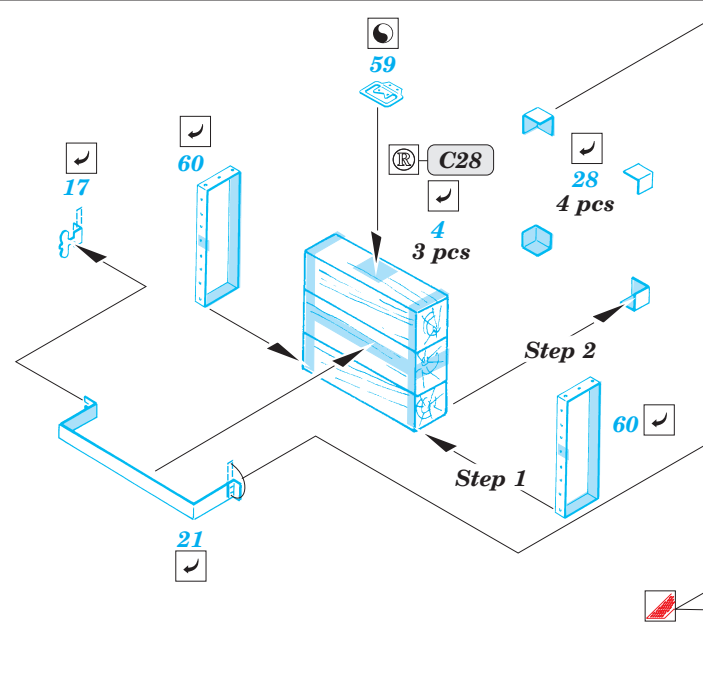

King Tiger Ardennes front

eduard

35 986

1/35 scale detail set for Tamiya No.35252 • sada detailů pro model 1/35 Tamiya 35252

- APPLY EXPRESS MASK AND PAINT BEFORE GLUING
POUŽIT EXPRESS MASK NABARVIT PŘED SLEPENÍM
- SYMMETRICAL ASSEMBLY
SYMETRICKÁ MONTÁŽ
- REMOVE
ODSTRANIT
- GRIND
OBROUSIT
- DRILL HOLE
VRTAT OTVOR
- BEND
OHNOUT
- OPTION
VOLBA
- REPLACE
NAHRADIT

ORIGINAL KIT PARTS
PŮVODNÍ DÍLY STAVEBNICE

PHOTO-ETCHED PARTS
LEPTANÉ DÍLY

PARTS TO BE REMOVED
DÍLY K ODSTRANĚNÍ

FILL
TMELIT

EARLY VERSION

LATE VERSION

Only in open position