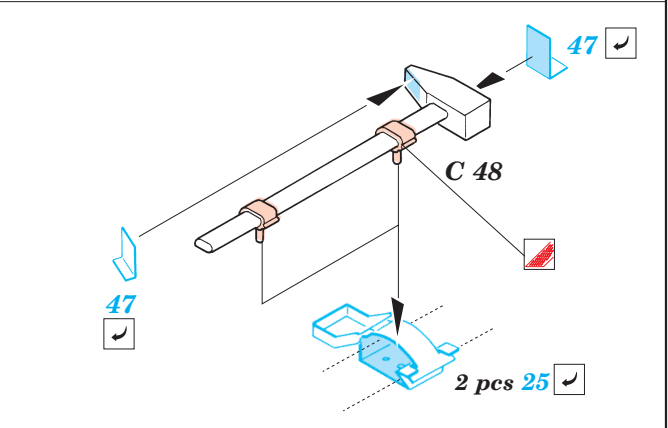

King Tiger Ardennes front

eduard

35 986

1/35 scale detail set for Tamiya No.35252 • sada detailů pro model 1/35 Tamiya 35252

- APPLY EXPRESS MASK AND PAINT BEFORE GLUING
POUŽIT EXPRESS MASK NABARVIT PŘED SLEPENÍM
- SYMMETRICAL ASSEMBLY
SYMETRICKÁ MONTÁŽ
- REMOVE
ODSTRANIT
- GRIND
OBROUSIT
- DRILL HOLE
VRTAT OTVOR
- BEND
OHNOUT
- OPTION
VOLBA
- REPLACE
NAHRADIT

ORIGINAL KIT PARTS
PŮVODNÍ DÍLY STAVEBNICE

PHOTO-ETCHED PARTS
LEPTANÉ DÍLY

PARTS TO BE REMOVED
DÍLY K ODSTRANĚNÍ

FILL
TMELIT

EARLY VERSION

LATE VERSION

Only in open position