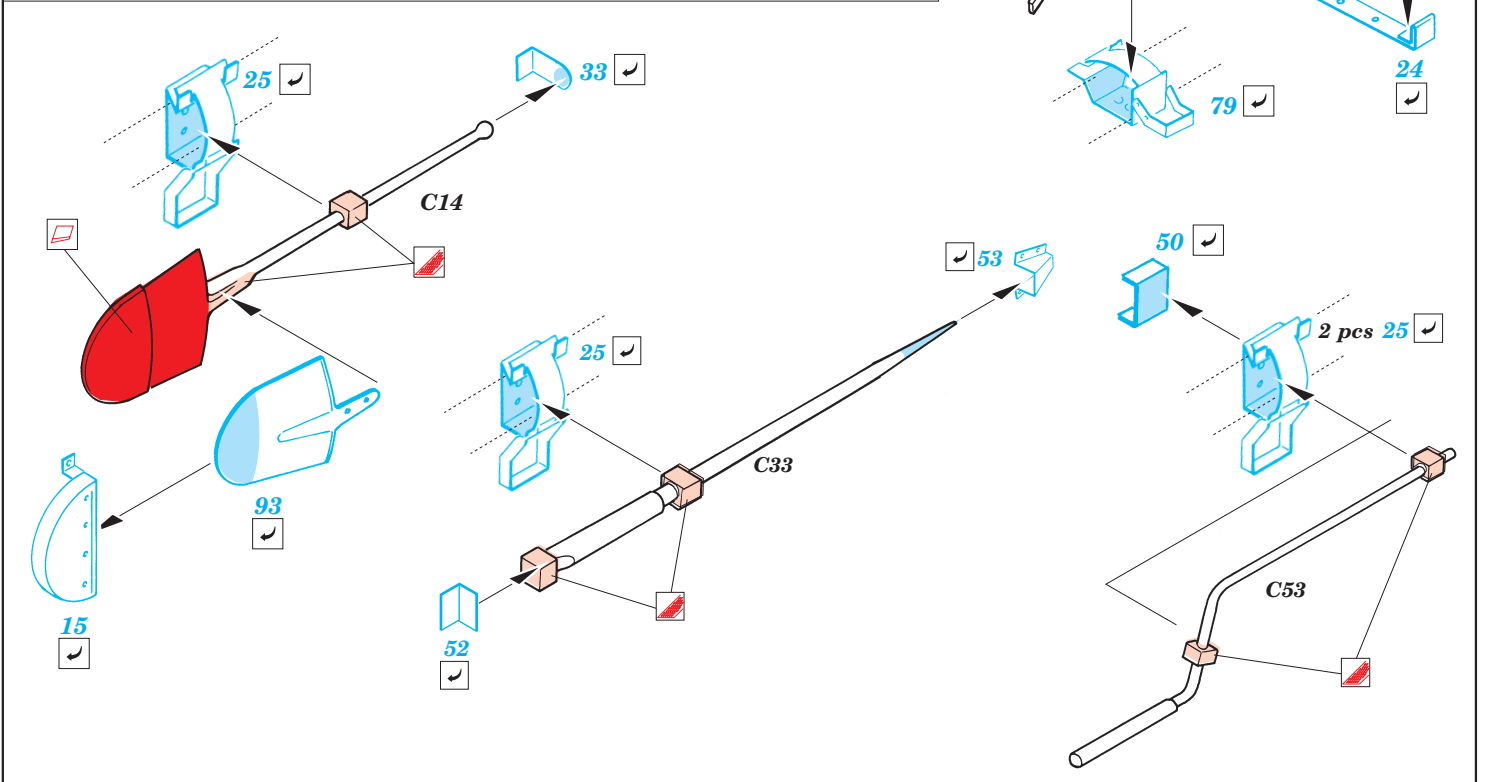

King Tiger Ardennes front

eduard

35 986

1/35 scale detail set for Tamiya No.35252 • sada detailů pro model 1/35 Tamiya 35252

- APPLY EXPRESS MASK AND PAINT BEFORE GLUING
POUŽIT EXPRESS MASK NABARVIT PŘED SLEPENÍM
- SYMMETRICAL ASSEMBLY
SYMETRICKÁ MONTÁŽ
- REMOVE
ODSTRANIT
- GRIND
OBROUSIT
- DRILL HOLE
VRTAT OTVOR
- BEND
OHNOUT
- OPTION
VOLBA
- REPLACE
NAHRADIT

ORIGINAL KIT PARTS
PŮVODNÍ DÍLY STAVEBNICE

PHOTO-ETCHED PARTS
LEPTANÉ DÍLY

PARTS TO BE REMOVED
DÍLY K ODSTRANĚNÍ

FILL
TMELIT

EARLY VERSION

LATE VERSION

Only in open position