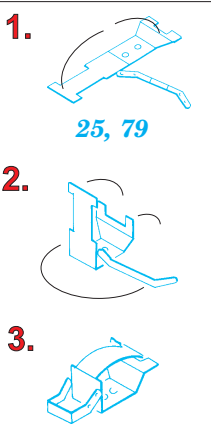

King Tiger Ardennes front

eduard

35 986

1/35 scale detail set for Tamiya No.35252 • sada detailů pro model 1/35 Tamiya 35252

- APPLY EXPRESS MASK AND PAINT BEFORE GLUING
POUŽIT EXPRESS MASK NABARVIT PŘED SLEPENÍM
- SYMMETRICAL ASSEMBLY
SYMETRICKÁ MONTÁŽ
- REMOVE
ODSTRANIT
- GRIND
OBROUSIT
- DRILL HOLE
VRTAT OTVOR
- BEND
OHNOUT
- OPTION
VOLBA
- REPLACE
NAHRADIT

ORIGINAL KIT PARTS
PŮVODNÍ DÍLY STAVEBNICE

PHOTO-ETCHED PARTS
LEPTANÉ DÍLY

PARTS TO BE REMOVED
DÍLY K ODSTRANĚNÍ

FILL
TMELIT

EARLY VERSION

LATE VERSION

Only in open position