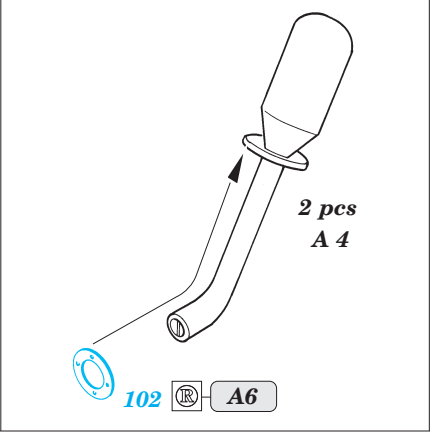

King Tiger Ardennes front

eduard

35 986

1/35 scale detail set for Tamiya No.35252 • sada detailů pro model 1/35 Tamiya 35252

- APPLY EXPRESS MASK AND PAINT BEFORE GLUING
POUŽIT EXPRESS MASK NABARVIT PŘED SLEPENÍM
- SYMMETRICAL ASSEMBLY
SYMETRICKÁ MONTÁŽ
- REMOVE
ODSTRANIT
- GRIND
OBROUSIT
- DRILL HOLE
VRTAT OTVOR
- BEND
OHNOUT
- OPTION
VOLBA
- REPLACE
NAHRADIT

ORIGINAL KIT PARTS
PŮVODNÍ DÍLY STAVEBNICE

PHOTO-ETCHED PARTS
LEPTANÉ DÍLY

PARTS TO BE REMOVED
DÍLY K ODSTRANĚNÍ

FILL
TMELIT

EARLY VERSION

LATE VERSION

Only in open position