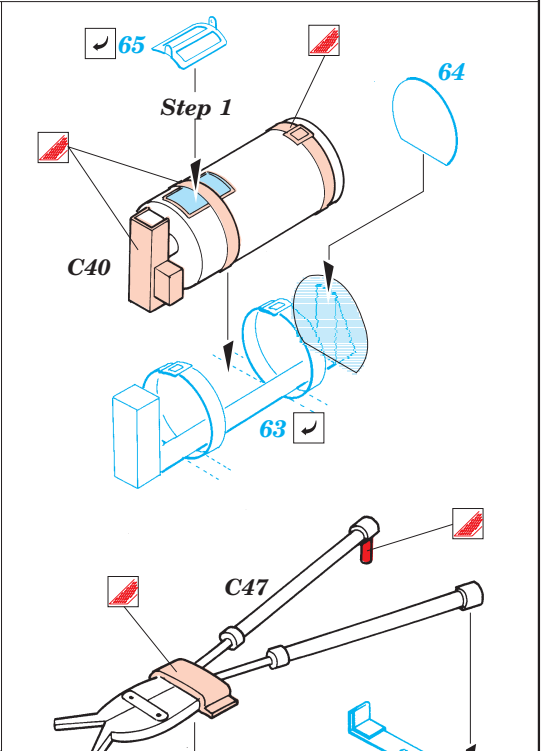

King Tiger Ardennes front

eduard

35 986

1/35 scale detail set for Tamiya No.35252 • sada detailů pro model 1/35 Tamiya 35252

- APPLY EXPRESS MASK AND PAINT BEFORE GLUING
POUŽIT EXPRESS MASK NABARVIT PŘED SLEPENÍM
- SYMMETRICAL ASSEMBLY
SYMETRICKÁ MONTÁŽ
- REMOVE
ODSTRANIT
- GRIND
OBROUSIT
- DRILL HOLE
VRTAT OTVOR
- BEND
OHNOUT
- OPTION
VOLBA
- REPLACE
NAHRADIT

ORIGINAL KIT PARTS
PŮVODNÍ DÍLY STAVEBNICE

PHOTO-ETCHED PARTS
LEPTANÉ DÍLY

PARTS TO BE REMOVED
DÍLY K ODSTRANĚNÍ

FILL
TMELIT

EARLY VERSION

LATE VERSION

Only in open position