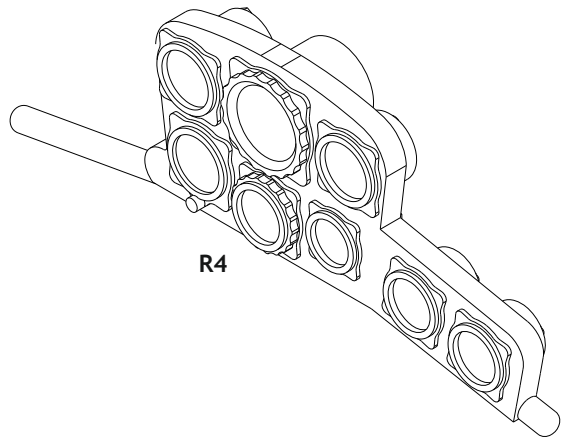

Tento výrobek obsahuje resinové a leptané kovové díly pro úpravu a vylepšení plastického modelu. Při výběru sady kovových detailů zkontrolujte, zda je určena pro model, který chcete upravit. Model, pro který je sada určena, je uveden na titulním štítku.  
**POZOR!** Sada obsahuje malé a ostré díly. Pracujte ve větrané a dobře osvětlené místnosti. Doporučujeme použití ochranných brýlí. Výrobek není hračkou.

R4

Item #		Scale Recommended
644126	Ar 234B	1/48
		Hasegawa / Hobby 2000

# eduard

R4

- BEND  
OHNOUT
- GLUE  
PŘILEPIT
- SYMMETRICAL ASSEMBLY  
SYMETRICKÁ MONTÁŽ
- REVERSE SIDE  
OTOČIT