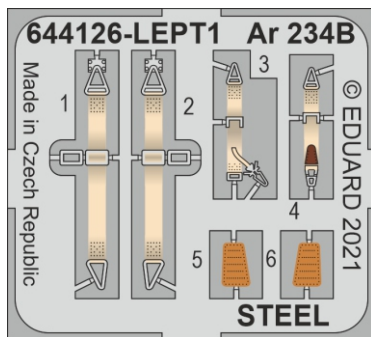

# Löök

POZOR! OBSAHUJE DROBNÉ A OSTRÉ DÍLY  
**VÝROBEK NENÍ HRAČKOU**  
CONTAINS SMALL AND SHARP PARTS  
**COLLECTORS' ITEM · NOT A TOY**

This product contains resin and metal detail parts for upgrading scale plastic models. When selecting this set make sure that it is for the kit mentioned on the label as these sets are made specifically for that kit. **WARNING!** This set contains small and sharp parts. Work carefully in a ventilated, well-lit room. Safety glasses are recommended. This product is not a toy.

Tento výrobek obsahuje resinové a leptané kovové díly pro úpravu a vylepšení plastického modelu. Při výběru sady kovových detailů zkontrolujte, zda je určena pro model, který chcete upravit. Model, pro který je sada určena, je uveden na titulním štítku.  
**POZOR!** Sada obsahuje malé a ostré díly. Pracujte ve větrané a dobře osvětlené místnosti. Doporučujeme použití ochranných brýlí. Výrobek není hračkou.

R4

Item #		Scale Recommended
644126	Ar 234B	1/48
		Hasegawa / Hobby 2000

# eduard

R4

- BEND  
OHNOUT
- GLUE  
PŘILEPIT
- SYMMETRICAL ASSEMBLY  
SYMETRICKÁ MONTÁŽ
- REVERSE SIDE  
OTOČIT