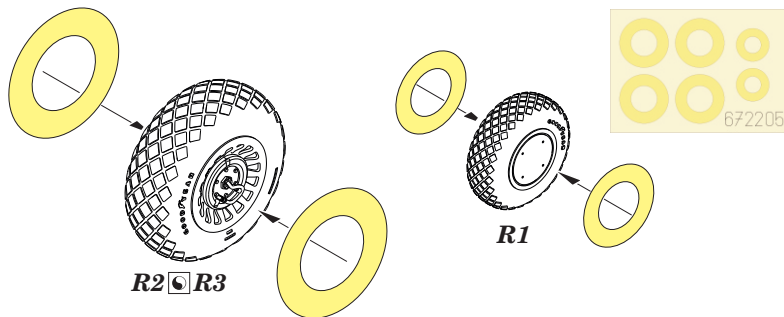

Tento výrobek obsahuje leptané a odlévané detaily pro úpravu a vylepšení plastického modelu. Při výběru sady kovových detailů zkontrolujte, zda je určena pro model, který chcete upravit. Model, pro který je sada určena, je uveden u názvu výrobku. Pro přesnou aplikaci kovových a odlévaných dílů může být zapotřebí upravit díly upravovaného modelu. **POZOR!** Sada obsahuje malé ostré díly. Pracujte ve větrané a dobře osvětlené místnosti. Doporučujeme použití ochranných brýlí. Tento výrobek není vhodný pro děti mladší 14 let.

435 21 Obrnice 170
Czech Republic

www.eduard.com
9,95

672 205 B-25 wheels

for Airfix kit - pro stavebnici Airfix

1/72

BEST BRASS RESIN AROUND!

-  REMOVE
ODSTRANIT
-  BEND
OHNOUT
-  GRIND
OBROUSIT
-  OPTION
VOLBA
-  DRILL HOLE
VRTAT OTVOR
-  REPLACE
NAHRADIT
-  SYMMETRICAL ASSEMBLY
SYMETRICKÁ MONTÁŽ
-  SCRIBE THE PANEL AND HOLES
RYTÍ
-  REVERSE SIDE
OTOČIT