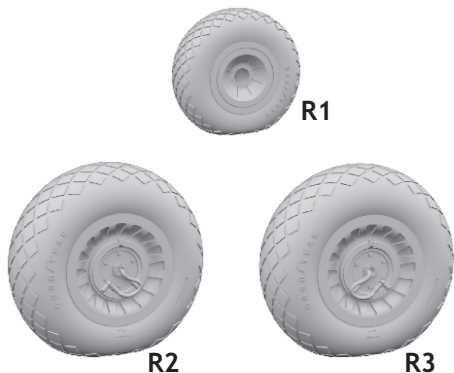

672 205 B-25 wheels

for Airfix kit - pro stavebnici Airfix

1/72 scale

COLOURS

GSI Creos (GUNZE)		Mr.COLOR	Mr.METAL COLOR
AQUEOUS			
[H 8]	[C 8]	SILVER	
[H 53]	[C 13]	NEUTRAL GRAY	
[H 77]	[C 137]	TIRE BLACK	

This product contains metal and resin detail parts for upgrading scale plastic models. When selecting this set make sure that it is for the kit mentioned in product name as these sets are made specifically for that kit. When upgrading the model some cutting or corrections may be necessary for parts to fit accurately. **WARNING!** This set contains small and sharp parts. Work carefully in a ventilated and well-lit room. Safety glasses are recommended. This product is not suitable for children below 14 years of age.

Tento výrobek obsahuje leptané a odlévané detaily pro úpravu a vylepšení plastického modelu. Při výběru sady kovových detailů zkontrolujte, zda je určena pro model, který chcete upravit. Model, pro který je sada určena, je uveden u názvu výrobku. Pro přesnou aplikaci kovových a odlévaných dílů může být zapotřebí upravit díly upravovaného modelu. **POZOR!** Sada obsahuje malé ostré díly. Pracujte ve větrané a dobře osvětlené místnosti. Doporučujeme použití ochranných brýlí. Tento výrobek není vhodný pro děti mladší 14 let.