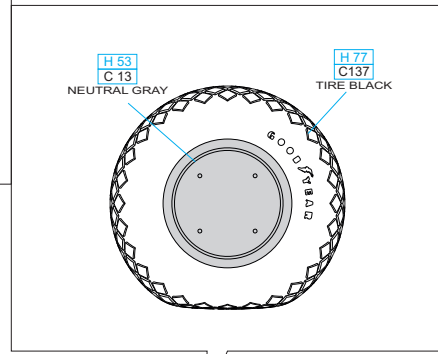

435 21 Obrnice 170
Czech Republic

www.eduard.com
9,95

672 205 B-25 wheels

for Airfix kit - pro stavebnici Airfix

1/72

BEST BRASS RESIN AROUND!

-  REMOVE
ODSTRANIT
-  BEND
OHNOUT
-  GRIND
OBROUSIT
-  OPTION
VOLBA
-  DRILL HOLE
VRTAT OTVOR
-  REPLACE
NAHRADIT
-  SYMMETRICAL ASSEMBLY
SYMETRICKÁ MONTÁŽ
-  SCRIBE THE PANEL AND HOLES
RYTÍ
-  REVERSE SIDE
OTOČIT