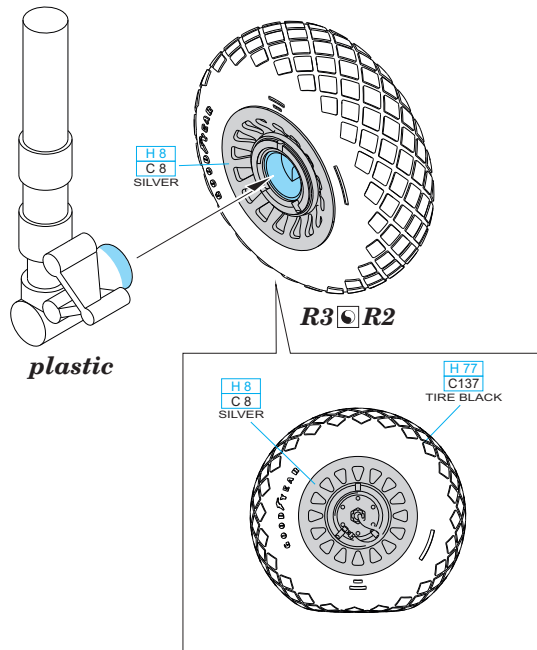

- REMOVE
  ODSTRANIT
- BEND
  OHNOUT
- GRIND
  OBROUSIT
- OPTION
  VOLBA
- DRILL HOLE
  VRTAT OTVOR
- REPLACE
  NAHRADIT
- SYMMETRICAL ASSEMBLY
  SYMETRICKÁ MONTÁŽ
- SCRIBE THE PANEL AND HOLES
  RYTÍ
- REVERSE SIDE
  OTOČIT

1

2