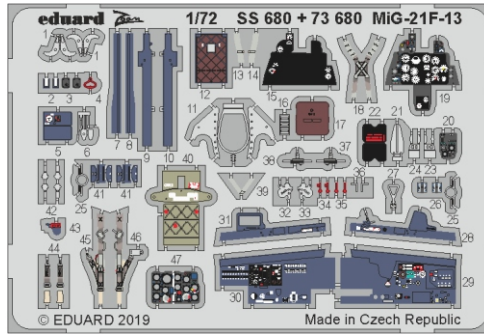

MiG-21F-13

eduard

SS 680

1/72

detail set for 1/72 MODELSVIT kit • sada detailů pro stavebnici 1/72 MODELSVIT

film

- APPLY EXPRESS MASK AND PAINT BEFORE GLUING
POUŽIT EXPRESS MASK NABARVIT PŘED SLEPENÍM
- SYMMETRICAL ASSEMBLY
SYMETRICKÁ MONTÁŽ
- REMOVE
ODSTRANIT
- GRIND
OBROUSIT
- DRILL HOLE
VRTAT OTVOR
- BEND
OHNOUT
- OPTION
VOLBA
- REPLACE
NAHRADIT
- 1** COLORED ETCHED PARTS
LEPTANÉ BAREVNÉ DÍLY
- 1** ETCHED PARTS
LEPTANÉ NEBAREVNÉ DÍLY
- 1** ORIGINAL KIT PARTS
PŮVODNÍ DÍLY STAVEBNICE

ORIGINAL KIT PARTS
PŮVODNÍ DÍLY STAVEBNICE

PHOTO-ETCHED PARTS
LEPTANÉ DÍLY

PARTS TO BE REMOVED
DÍLY K ODSTRANĚNÍ

FILL
TMELIT