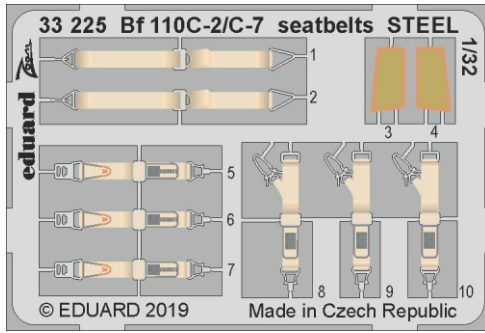

**ZOOM** Bf 110C-2/C-7 seatbelts **STEEL**

eduard

**33 225**

**1/32**

detail set for 1/32 REVELL kit • sada detailů pro stavebnici 1/32 REVELL

- APPLY EXPRESS MASK AND PAINT BEFORE GLUING  
POUŽIT EXPRESS MASK NABARVIT PŘED SLEPENÍM
  - SYMMETRICAL ASSEMBLY  
SYMETRICKÁ MONTÁŽ
  - REMOVE  
ODSTRANIT
  - GRIND  
OBROUSIT
  - DRILL HOLE  
VRTÁT OTVOR
  - BEND  
OHNOUT
  - OPTION  
VOLBA
  - REPLACE  
NAHRADIT
- 1** COLORED ETCHED PARTS  
LEPTANÉ BAREVNÉ DÍLY
- 1** ETCHED PARTS  
LEPTANÉ NEBAREVNÉ DÍLY
- 1** ORIGINAL KIT PARTS  
PŮVODNÍ DÍLY STAVEBNICE

ORIGINAL KIT PARTS  
PŮVODNÍ DÍLY STAVEBNICE

PHOTO-ETCHED PARTS  
LEPTANÉ DÍLY

PARTS TO BE REMOVED  
DÍLY K ODSTRANĚNÍ

FILL  
TMELIT