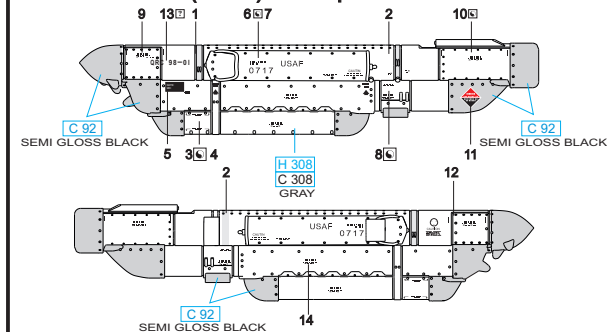

648 362 AN/ALQ-184 (short) ECM pod

1/48 scale

R1

648 362 AN/ALQ-184 (short) ECM pod 1/48

COLOURS

GSI Creos (GUNZE)			Mr.METAL COLOR	
AQUEOUS	Mr.COLOR			
[H308]	[C308]	GRAY		
	[C92]	SEMI GLOSS BLACK		

This product contains metal and resin detail parts for upgrading scale plastic models. When selecting this set make sure that it is for the kit mentioned in product name as these sets are made specifically for that kit. When upgrading the model some cutting or corrections may be necessary for parts to fit accurately. **WARNING!** This set contains small and sharp parts. Work carefully in a ventilated and well-lit room. Safety glasses are recommended. This product is not suitable for children below 14 years of age.

Tento výrobek obsahuje leptané a odlévané detaily pro úpravu a vylepšení plastického modelu. Při výběru sady kovových detailů zkontrolujte, zda je určena pro model, který chcete upravit. Model, pro který je sada určena, je uveden u názvu výrobku. Pro přesnou aplikaci kovových a odlévaných dílů může být zapotřebí upravit díly upravovaného modelu. **POZOR!** Sada obsahuje malé ostré díly. Pracujte ve větrané a dobře osvětlené místnosti. Doporučujeme použít ochranných brýlí. Tento výrobek není vhodný pro děti mladší 14 let.

435 21 Obrnice 170
Czech Republic

www.eduard.com

AN/ALQ-184 (short) ECM pod

BEST BRASS RESIN AROUND!

- REMOVE
ODSTRANIT
- BEND
OHNOUT
- GRIND
OBROUSIT
- ? OPTION
VOLBA
- DRILL HOLE
VRTAT OTVOR
- REPLACE
NAHRADIT
- SYMMETRICAL ASSEMBLY
SYMETRICKÁ MONTÁŽ
- V SCRIBE THE PANEL AND HOLES
RYTI
- S REVERSE SIDE
OTOČIT