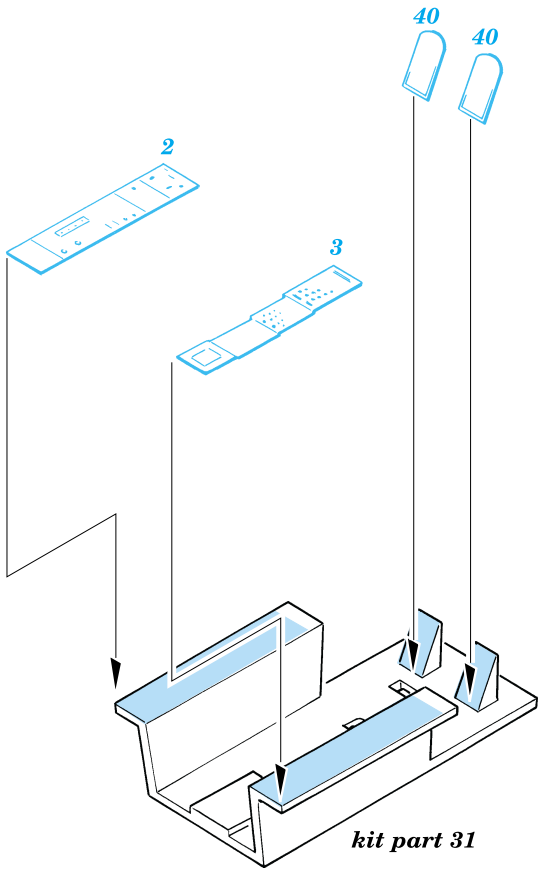

Super Etendard

1/72 scale detail set for Academy kit • sada detailů pro model Academy 1/72

eduard

72 350

film

-  SYMMETRICAL ASSEMBLY
SYMETRICKÁ MONTÁŽ
-  REMOVE
ODSTRANIT
-  BEND
OHNOUT
-  REPLACE
NAHRADIT
-  GRIND
OBROUSIT
-  OPTION
VOLBA

ORIGINAL KIT PARTS
PŮVODNÍ DÍLY STAVEBNICE

PHOTO-ETCHED PARTS
LEPTANÉ DÍLY

PARTS TO BE REMOVED
DÍLY K ODSTRANĚNÍ

kit part 7  kit part 8

References: -Replic 5/1991