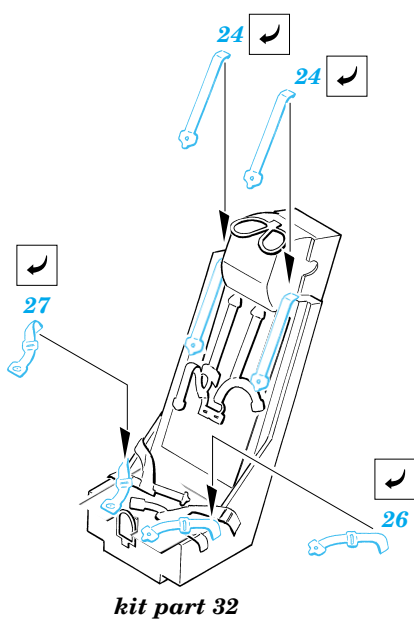

Super Etendard

1/72 scale detail set for Academy kit • sada detailů pro model Academy 1/72

eduard

72 350

film

-  SYMMETRICAL ASSEMBLY
SYMETRICKÁ MONTÁŽ
-  REMOVE
ODSTRANIT
-  BEND
OHNOUT
-  REPLACE
NAHRADIT
-  GRIND
OBROUSIT
-  OPTION
VOLBA

ORIGINAL KIT PARTS
PŮVODNÍ DÍLY STAVEBNICE

PHOTO-ETCHED PARTS
LEPTANÉ DÍLY

PARTS TO BE REMOVED
DÍLY K ODSTRANĚNÍ

kit part 7  kit part 8

References: -Replic 5/1991