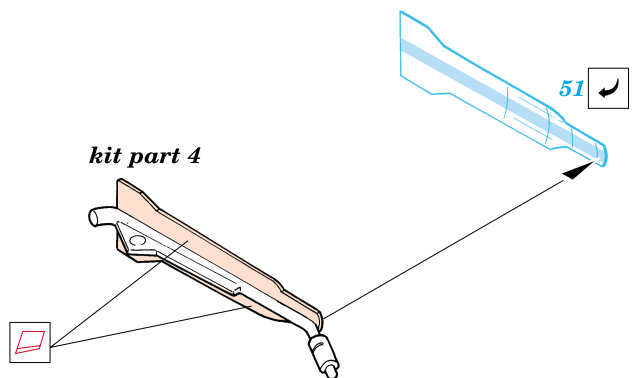

Super Etendard

1/72 scale detail set for Academy kit • sada detailů pro model Academy 1/72

eduard

72 350

film

-  SYMMETRICAL ASSEMBLY
SYMETRICKÁ MONTÁŽ
-  REMOVE
ODSTRANIT
-  BEND
OHNOUT
-  REPLACE
NAHRADIT
-  GRIND
OBROUSIT
-  OPTION
VOLBA

ORIGINAL KIT PARTS
PŮVODNÍ DÍLY STAVEBNICE

PHOTO-ETCHED PARTS
LEPTANÉ DÍLY

PARTS TO BE REMOVED
DÍLY K ODSTRANĚNÍ

kit part 7  kit part 8

References: -Replic 5/1991