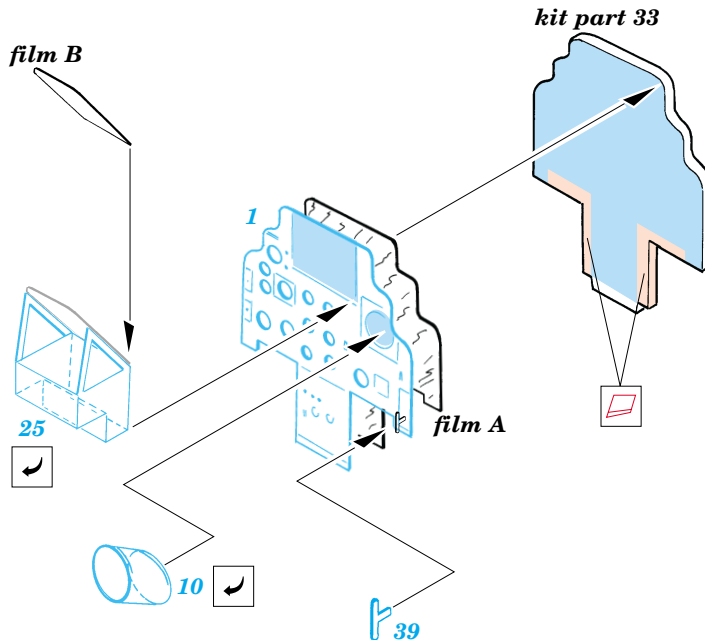

Super Etendard

1/72 scale detail set for Academy kit • sada detailů pro model Academy 1/72

eduard

72 350

film

-  SYMMETRICAL ASSEMBLY
SYMETRICKÁ MONTÁŽ
-  REMOVE
ODSTRANIT
-  BEND
OHNOUT
-  REPLACE
NAHRADIT
-  GRIND
OBROUSIT
-  OPTION
VOLBA

ORIGINAL KIT PARTS
PŮVODNÍ DÍLY STAVEBNICE

PHOTO-ETCHED PARTS
LEPTANÉ DÍLY

PARTS TO BE REMOVED
DÍLY K ODSTRANĚNÍ

kit part 7  kit part 8

References: -Replic 5/1991