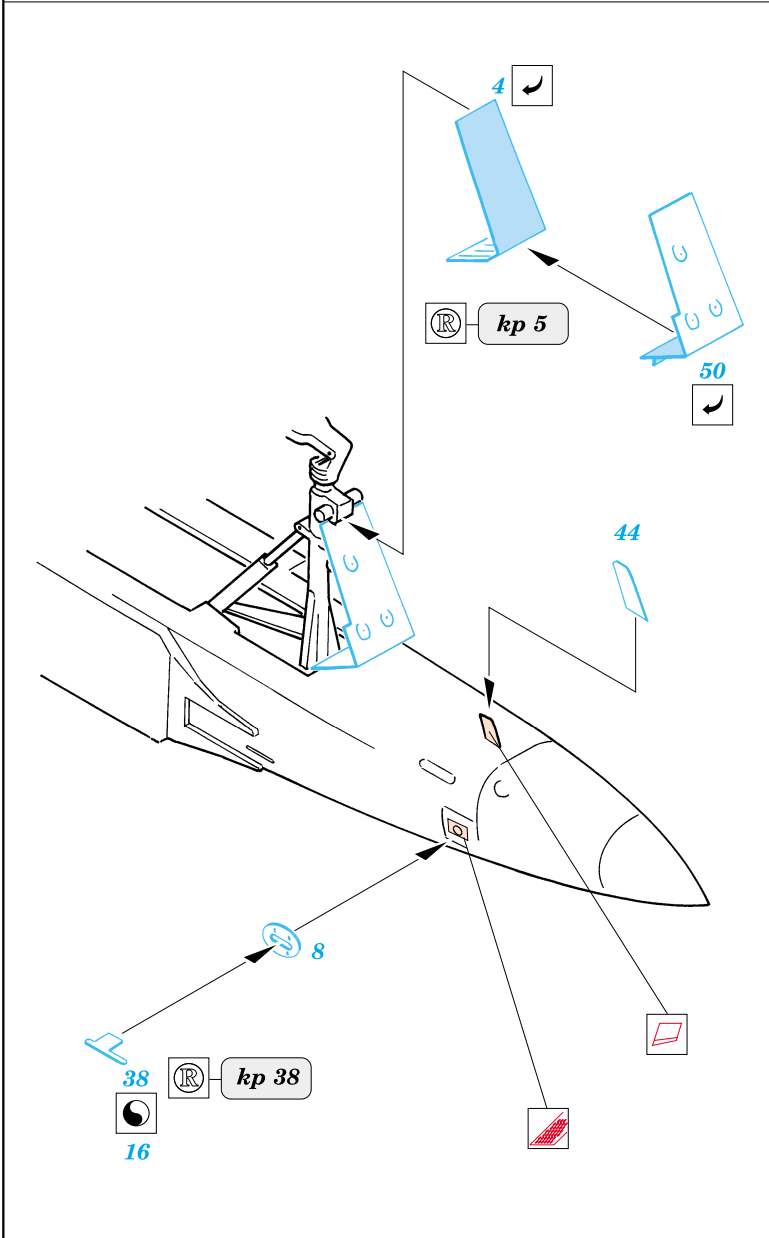

Super Etendard

1/72 scale detail set for Academy kit • sada detailů pro model Academy 1/72

eduard

72 350

film

-  SYMMETRICAL ASSEMBLY
SYMETRICKÁ MONTÁŽ
-  REMOVE
ODSTRANIT
-  BEND
OHNOUT
-  REPLACE
NAHRADIT
-  GRIND
OBROUSIT
-  OPTION
VOLBA

ORIGINAL KIT PARTS
PŮVODNÍ DÍLY STAVEBNICE

PHOTO-ETCHED PARTS
LEPTANÉ DÍLY

PARTS TO BE REMOVED
DÍLY K ODSTRANĚNÍ

kit part 7  kit part 8

References: -Replic 5/1991