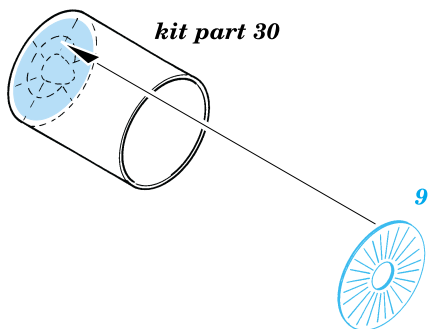

Super Etendard

1/72 scale detail set for Academy kit • sada detailů pro model Academy 1/72

eduard

72 350

film

-  SYMMETRICAL ASSEMBLY
SYMETRICKÁ MONTÁŽ
-  REMOVE
ODSTRANIT
-  BEND
OHNOUT
-  REPLACE
NAHRADIT
-  GRIND
OBROUSIT
-  OPTION
VOLBA

ORIGINAL KIT PARTS
PŮVODNÍ DÍLY STAVEBNICE

PHOTO-ETCHED PARTS
LEPTANÉ DÍLY

PARTS TO BE REMOVED
DÍLY K ODSTRANĚNÍ

kit part 7  kit part 8

References: -Replic 5/1991