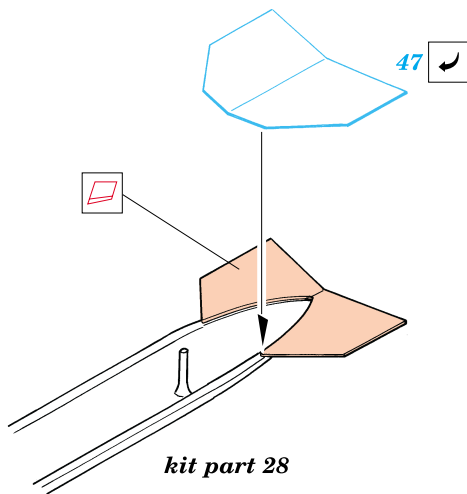

Super Etendard

1/72 scale detail set for Academy kit • sada detailů pro model Academy 1/72

eduard

72 350

film

-  SYMMETRICAL ASSEMBLY
SYMETRICKÁ MONTÁŽ
-  REMOVE
ODSTRANIT
-  BEND
OHNOUT
-  REPLACE
NAHRADIT
-  GRIND
OBROUSIT
-  OPTION
VOLBA

ORIGINAL KIT PARTS
PŮVODNÍ DÍLY STAVEBNICE

PHOTO-ETCHED PARTS
LEPTANÉ DÍLY

PARTS TO BE REMOVED
DÍLY K ODSTRANĚNÍ

kit part 7  kit part 8

References: -Replic 5/1991