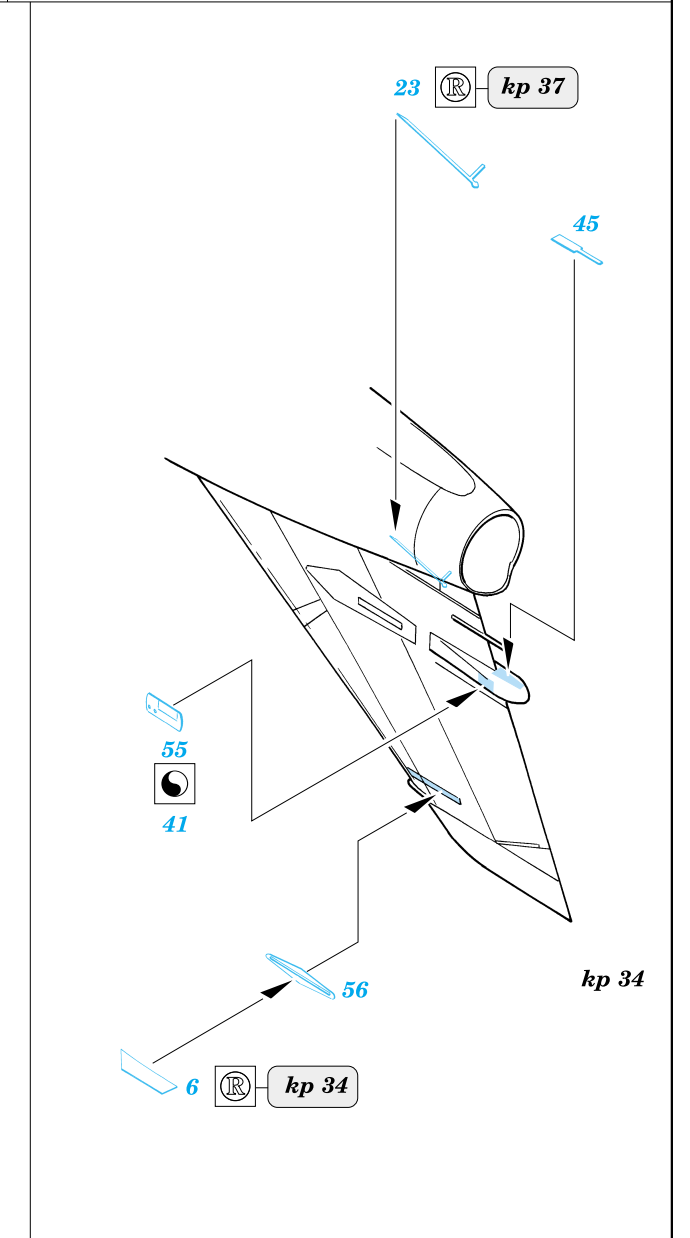

Super Etendard

1/72 scale detail set for Academy kit • sada detailů pro model Academy 1/72

eduard

72 350

film

-  SYMMETRICAL ASSEMBLY
SYMETRICKÁ MONTÁŽ
-  REMOVE
ODSTRANIT
-  BEND
OHNOUT
-  REPLACE
NAHRADIT
-  GRIND
OBROUSIT
-  OPTION
VOLBA

ORIGINAL KIT PARTS
PŮVODNÍ DÍLY STAVEBNICE

PHOTO-ETCHED PARTS
LEPTANÉ DÍLY

PARTS TO BE REMOVED
DÍLY K ODSTRANĚNÍ

kit part 7  kit part 8

References: -Replic 5/1991