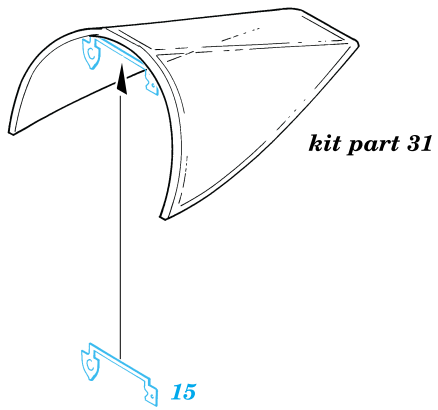

Super Etendard

1/72 scale detail set for Academy kit • sada detailů pro model Academy 1/72

eduard

72 350

film

-  SYMMETRICAL ASSEMBLY
SYMETRICKÁ MONTÁŽ
-  REMOVE
ODSTRANIT
-  BEND
OHNOUT
-  REPLACE
NAHRADIT
-  GRIND
OBROUSIT
-  OPTION
VOLBA

ORIGINAL KIT PARTS
PŮVODNÍ DÍLY STAVEBNICE

PHOTO-ETCHED PARTS
LEPTANÉ DÍLY

PARTS TO BE REMOVED
DÍLY K ODSTRANĚNÍ

kit part 7  kit part 8

References: -Replic 5/1991