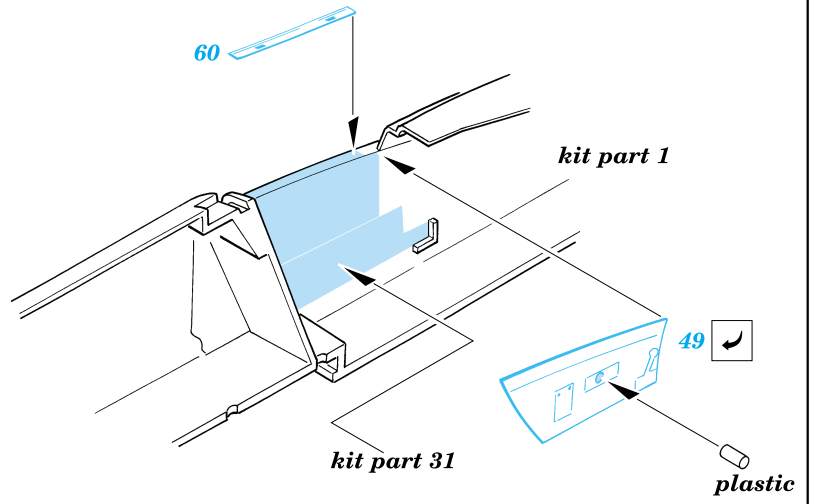

Super Etendard

1/72 scale detail set for Academy kit • sada detailů pro model Academy 1/72

eduard

72 350

film

-  SYMMETRICAL ASSEMBLY
SYMETRICKÁ MONTÁŽ
-  REMOVE
ODSTRANIT
-  BEND
OHNOUT
-  REPLACE
NAHRADIT
-  GRIND
OBROUSIT
-  OPTION
VOLBA

ORIGINAL KIT PARTS
PŮVODNÍ DÍLY STAVEBNICE

PHOTO-ETCHED PARTS
LEPTANÉ DÍLY

PARTS TO BE REMOVED
DÍLY K ODSTRANĚNÍ

kit part 7  kit part 8

References: -Replic 5/1991