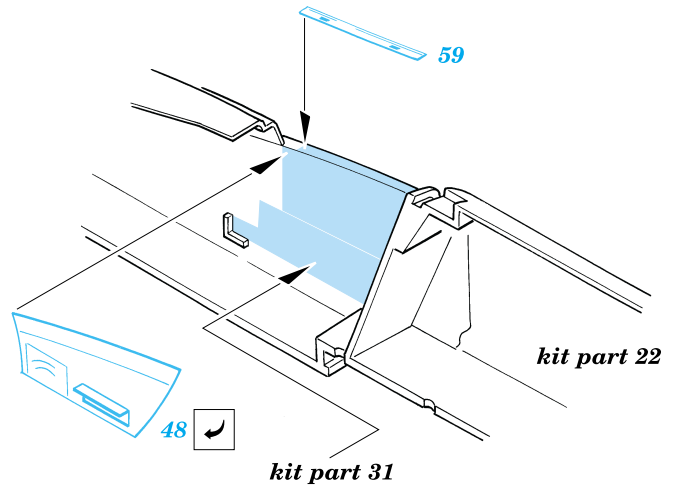

Super Etendard

1/72 scale detail set for Academy kit • sada detailů pro model Academy 1/72

eduard

72 350

film

-  SYMMETRICAL ASSEMBLY
SYMETRICKÁ MONTÁŽ
-  REMOVE
ODSTRANIT
-  BEND
OHNOUT
-  REPLACE
NAHRADIT
-  GRIND
OBROUSIT
-  OPTION
VOLBA

ORIGINAL KIT PARTS
PŮVODNÍ DÍLY STAVEBNICE

PHOTO-ETCHED PARTS
LEPTANÉ DÍLY

PARTS TO BE REMOVED
DÍLY K ODSTRANĚNÍ

kit part 7  kit part 8

References: -Replic 5/1991