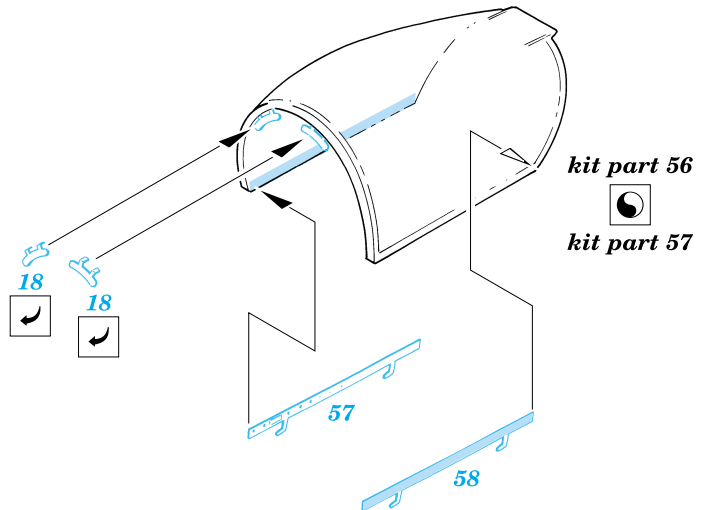

Super Etendard

1/72 scale detail set for Academy kit • sada detailů pro model Academy 1/72

eduard

72 350

film

-  SYMMETRICAL ASSEMBLY
SYMETRICKÁ MONTÁŽ
-  REMOVE
ODSTRANIT
-  BEND
OHNOUT
-  REPLACE
NAHRADIT
-  GRIND
OBROUSIT
-  OPTION
VOLBA

ORIGINAL KIT PARTS
PŮVODNÍ DÍLY STAVEBNICE

PHOTO-ETCHED PARTS
LEPTANÉ DÍLY

PARTS TO BE REMOVED
DÍLY K ODSTRANĚNÍ

kit part 7  kit part 8

References: -Replic 5/1991