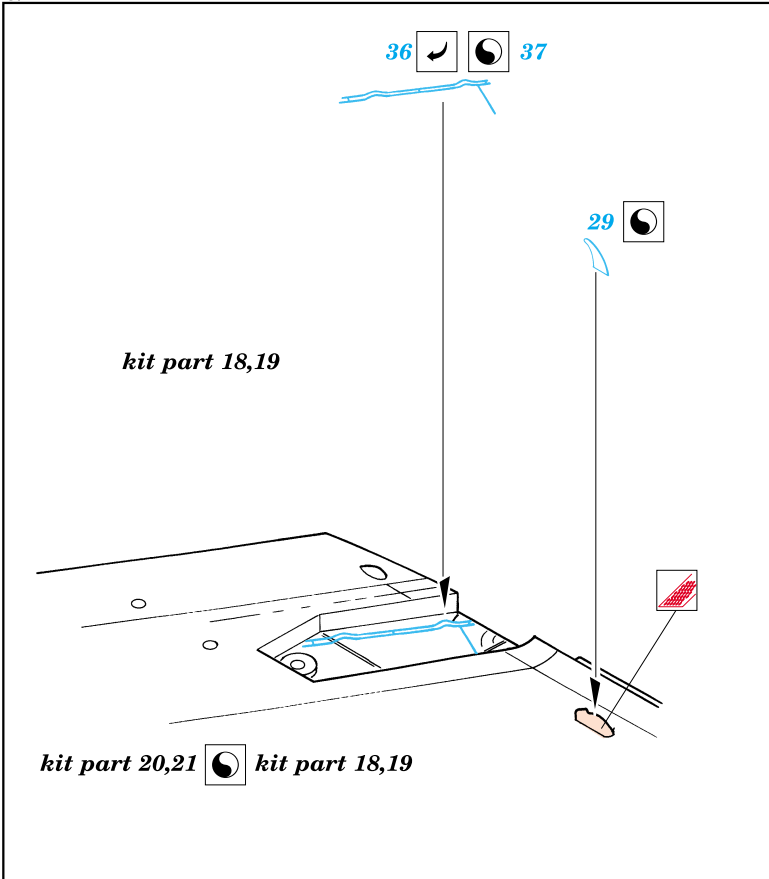

Super Etendard

1/72 scale detail set for Academy kit • sada detailů pro model Academy 1/72

eduard

72 350

film

-  SYMMETRICAL ASSEMBLY
SYMETRICKÁ MONTÁŽ
-  REMOVE
ODSTRANIT
-  BEND
OHNOUT
-  REPLACE
NAHRADIT
-  GRIND
OBROUSIT
-  OPTION
VOLBA

ORIGINAL KIT PARTS
PŮVODNÍ DÍLY STAVEBNICE

PHOTO-ETCHED PARTS
LEPTANÉ DÍLY

PARTS TO BE REMOVED
DÍLY K ODSTRANĚNÍ

kit part 7  kit part 8

References: -Replic 5/1991