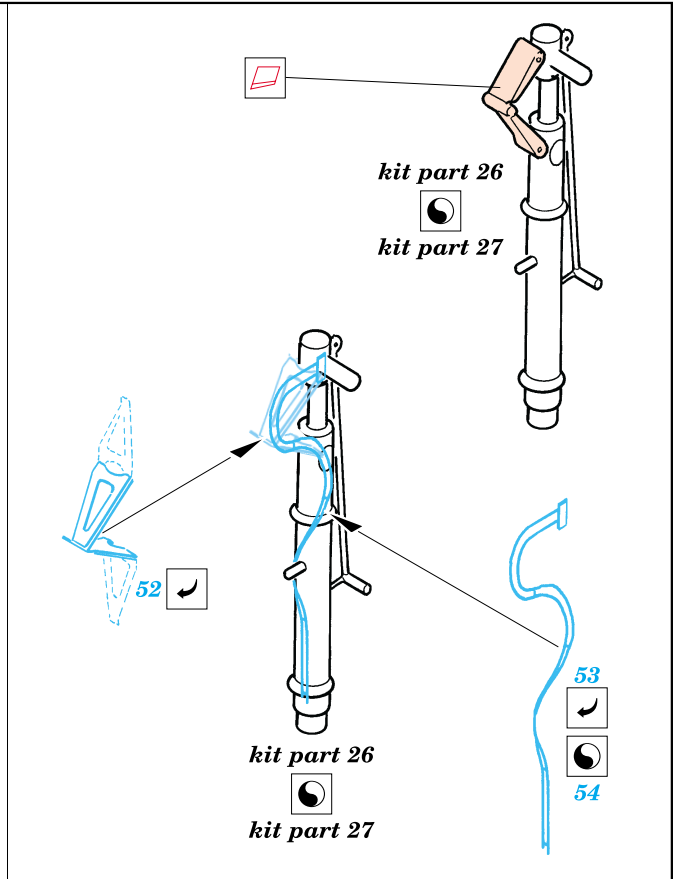

Super Etendard

1/72 scale detail set for Academy kit • sada detailů pro model Academy 1/72

eduard

72 350

film

-  SYMMETRICAL ASSEMBLY
SYMETRICKÁ MONTÁŽ
-  REMOVE
ODSTRANIT
-  BEND
OHNOUT
-  REPLACE
NAHRADIT
-  GRIND
OBROUSIT
-  OPTION
VOLBA

ORIGINAL KIT PARTS
PŮVODNÍ DÍLY STAVEBNICE

PHOTO-ETCHED PARTS
LEPTANÉ DÍLY

PARTS TO BE REMOVED
DÍLY K ODSTRANĚNÍ

kit part 7  kit part 8

References: -Replic 5/1991