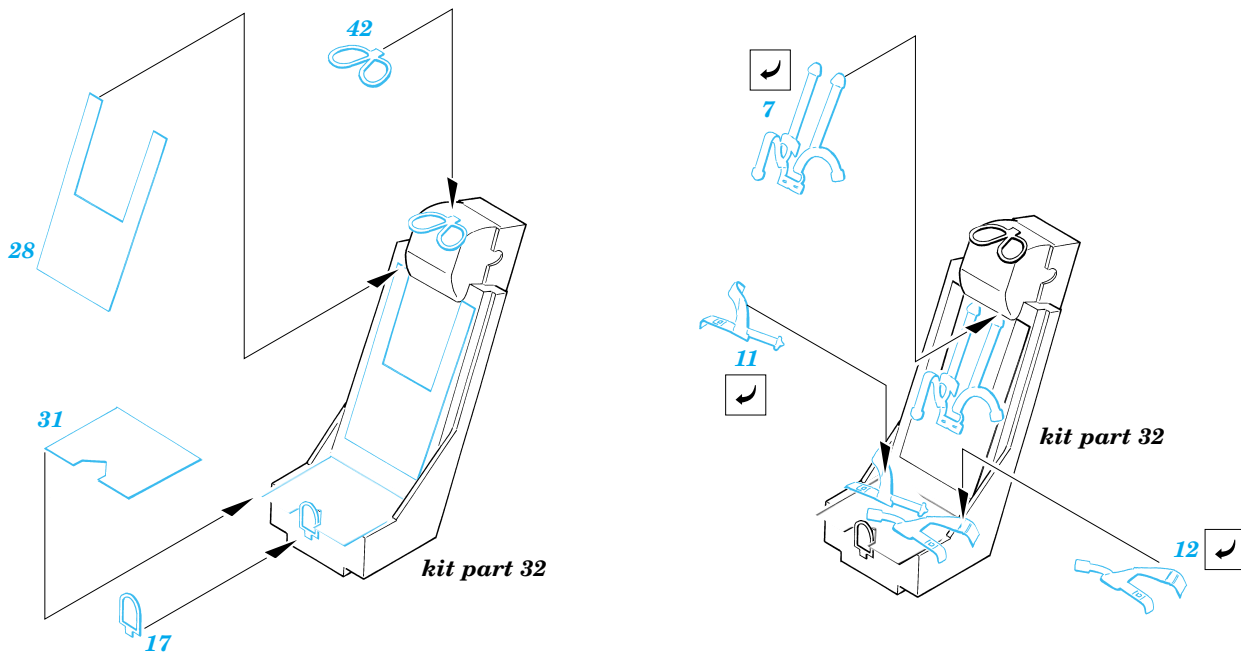

Super Etendard

1/72 scale detail set for Academy kit • sada detailů pro model Academy 1/72

eduard

72 350

film

-  SYMMETRICAL ASSEMBLY
SYMETRICKÁ MONTÁŽ
-  REMOVE
ODSTRANIT
-  BEND
OHNOUT
-  REPLACE
NAHRADIT
-  GRIND
OBROUSIT
-  OPTION
VOLBA

ORIGINAL KIT PARTS
PŮVODNÍ DÍLY STAVEBNICE

PHOTO-ETCHED PARTS
LEPTANÉ DÍLY

PARTS TO BE REMOVED
DÍLY K ODSTRANĚNÍ

kit part 7  kit part 8

References: -Replic 5/1991