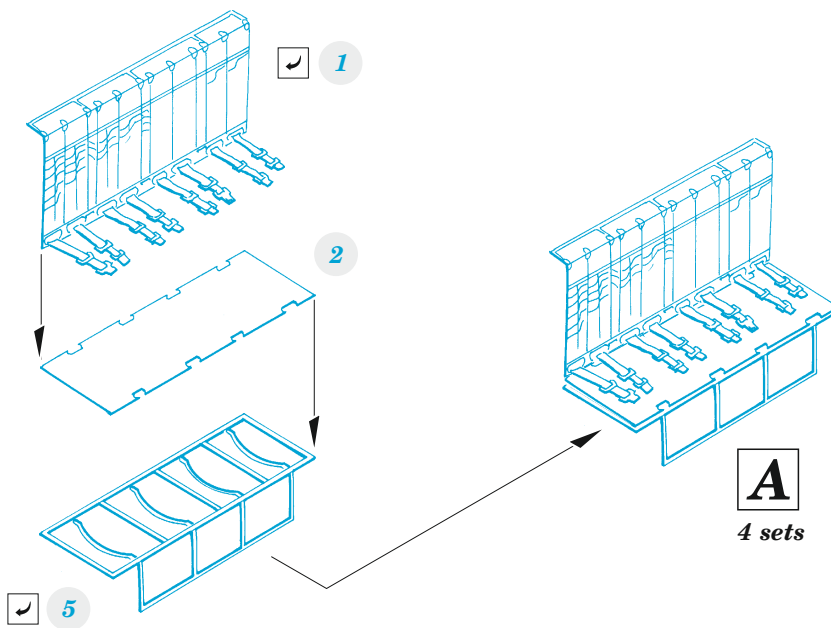

C-130H cargo seatbelts

eduard

73 730

1/72

detail set for ZVEZDA 1/72 kit • sada detailů pro stavebnici ZVEZDA 1/72

- APPLY EXPRESS MASK AND PAINT BEFORE GLUING
POUŽIT EXPRESS MASK NABARVIT PŘED SLEPENÍM
- SYMMETRICAL ASSEMBLY
SYMETRICKÁ MONTÁŽ
- REMOVE
ODSTRANIT
- GRIND
OBROUSIT
- DRILL HOLE
VRTAT OTVOR
- BEND
OHNOUT
- OPTION
VOLBA
- REPLACE
NAHRADIT
- 1** COLORED ETCHED PARTS
LEPTANÉ BAREVNÉ DÍLY
- 1** ETCHED PARTS
LEPTANÉ NEBAREVNÉ DÍLY
- 1** ORIGINAL KIT PARTS
PŮVODNÍ DÍLY STAVEBNICE

ORIGINAL KIT PARTS PŮVODNÍ DÍLY STAVEBNICE	PHOTO-ETCHED PARTS LEPTANÉ DÍLY	PARTS TO BE REMOVED DÍLY K ODSTRANĚNÍ	FILL TMELIT
---	------------------------------------	--	----------------

final assembly