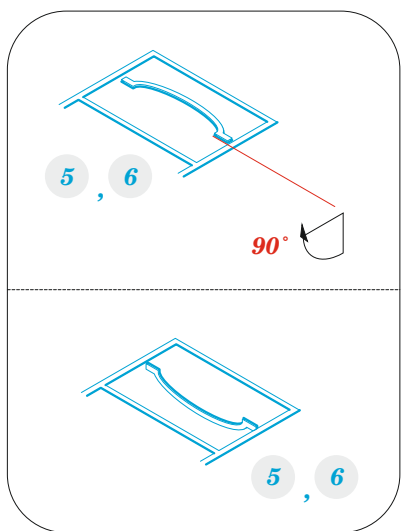

C-130H cargo seatbelts

eduard

73 730

1/72

detail set for ZVEZDA 1/72 kit • sada detailů pro stavebnici ZVEZDA 1/72

- APPLY EXPRESS MASK AND PAINT BEFORE GLUING
POUŽIT EXPRESS MASK NABARVIT PŘED SLEPENÍM
- SYMMETRICAL ASSEMBLY
SYMETRICKÁ MONTÁŽ
- REMOVE
ODSTRANIT
- GRIND
OBROUSIT
- DRILL HOLE
VRTAT OTVOR
- BEND
OHNOUT
- OPTION
VOLBA
- REPLACE
NAHRADIT
- 1** COLORED ETCHED PARTS
LEPTANÉ BAREVNÉ DÍLY
- 1** ETCHED PARTS
LEPTANÉ NEBAREVNÉ DÍLY
- 1** ORIGINAL KIT PARTS
PŮVODNÍ DÍLY STAVEBNICE

ORIGINAL KIT PARTS PŮVODNÍ DÍLY STAVEBNICE	PHOTO-ETCHED PARTS LEPTANÉ DÍLY	PARTS TO BE REMOVED DÍLY K ODSTRANĚNÍ	FILL TMELIT
---	------------------------------------	--	----------------

final assembly