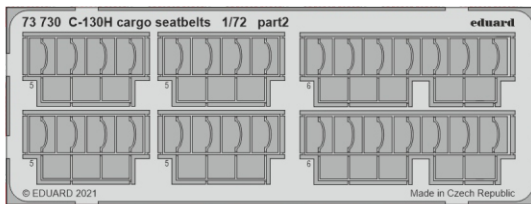

C-130H cargo seatbelts

eduard

73 730

1/72

detail set for ZVEZDA 1/72 kit • sada detailů pro stavebnici ZVEZDA 1/72

- APPLY EXPRESS MASK AND PAINT BEFORE GLUING
POUŽIT EXPRESS MASK NABARVIT PŘED SLEPENÍM
- SYMMETRICAL ASSEMBLY
SYMETRICKÁ MONTÁŽ
- REMOVE
ODSTRANIT
- GRIND
OBROUSIT
- DRILL HOLE
VRTAT OTVOR
- BEND
OHNOUT
- OPTION
VOLBA
- REPLACE
NAHRADIT
- 1** COLORED ETCHED PARTS
LEPTANÉ BAREVNÉ DÍLY
- 1** ETCHED PARTS
LEPTANÉ NEBAREVNÉ DÍLY
- 1** ORIGINAL KIT PARTS
PŮVODNÍ DÍLY STAVEBNICE

ORIGINAL KIT PARTS PŮVODNÍ DÍLY STAVEBNICE	PHOTO-ETCHED PARTS LEPTANÉ DÍLY	PARTS TO BE REMOVED DÍLY K ODSTRANĚNÍ	FILL TMELIT
---	------------------------------------	--	----------------

final assembly