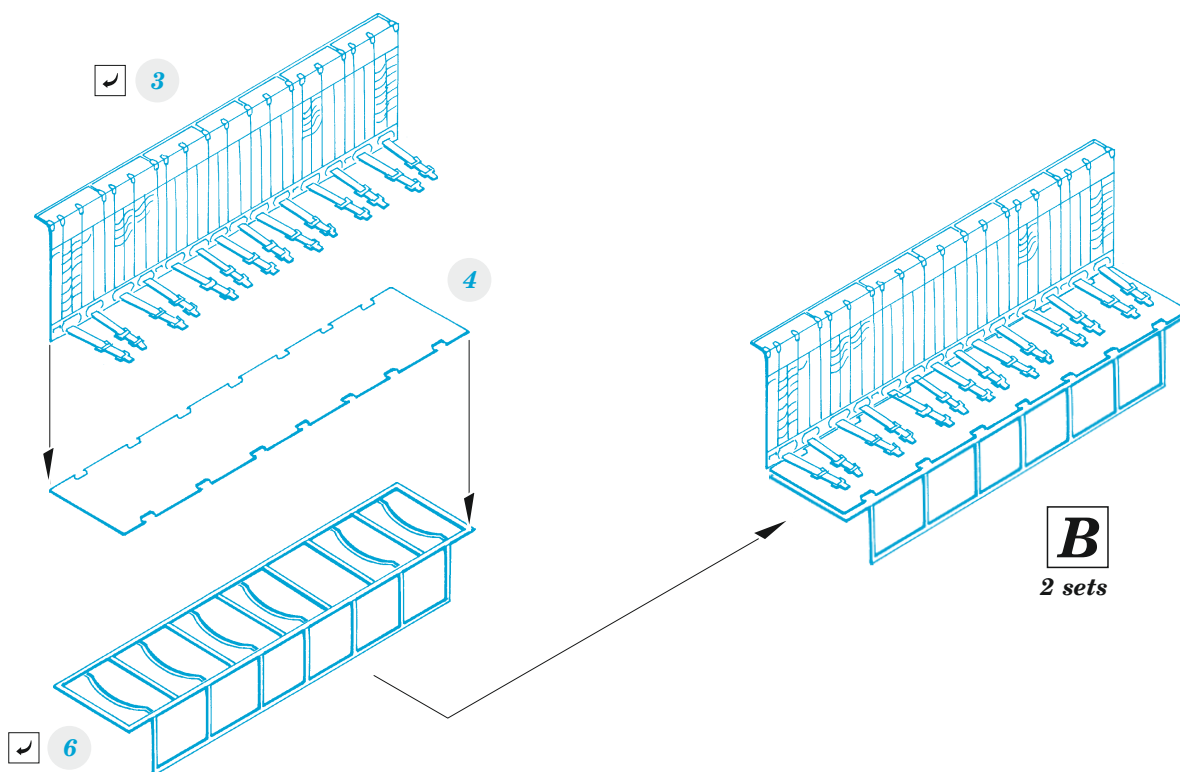

C-130H cargo seatbelts

eduard

73 730

1/72

detail set for ZVEZDA 1/72 kit • sada detailů pro stavebnici ZVEZDA 1/72

- APPLY EXPRESS MASK AND PAINT BEFORE GLUING
POUŽIT EXPRESS MASK NABARVIT PŘED SLEPENÍM
- SYMMETRICAL ASSEMBLY
SYMETRICKÁ MONTÁŽ
- REMOVE
ODSTRANIT
- GRIND
OBROUSIT
- DRILL HOLE
VRTAT OTVOR
- BEND
OHNOUT
- OPTION
VOLBA
- REPLACE
NAHRADIT
- 1** COLORED ETCHED PARTS
LEPTANÉ BAREVNÉ DÍLY
- 1** ETCHED PARTS
LEPTANÉ NEBAREVNÉ DÍLY
- 1** ORIGINAL KIT PARTS
PŮVODNÍ DÍLY STAVEBNICE

ORIGINAL KIT PARTS PŮVODNÍ DÍLY STAVEBNICE	PHOTO-ETCHED PARTS LEPTANÉ DÍLY	PARTS TO BE REMOVED DÍLY K ODSTRANĚNÍ	FILL TMELIT
---	------------------------------------	--	----------------

final assembly