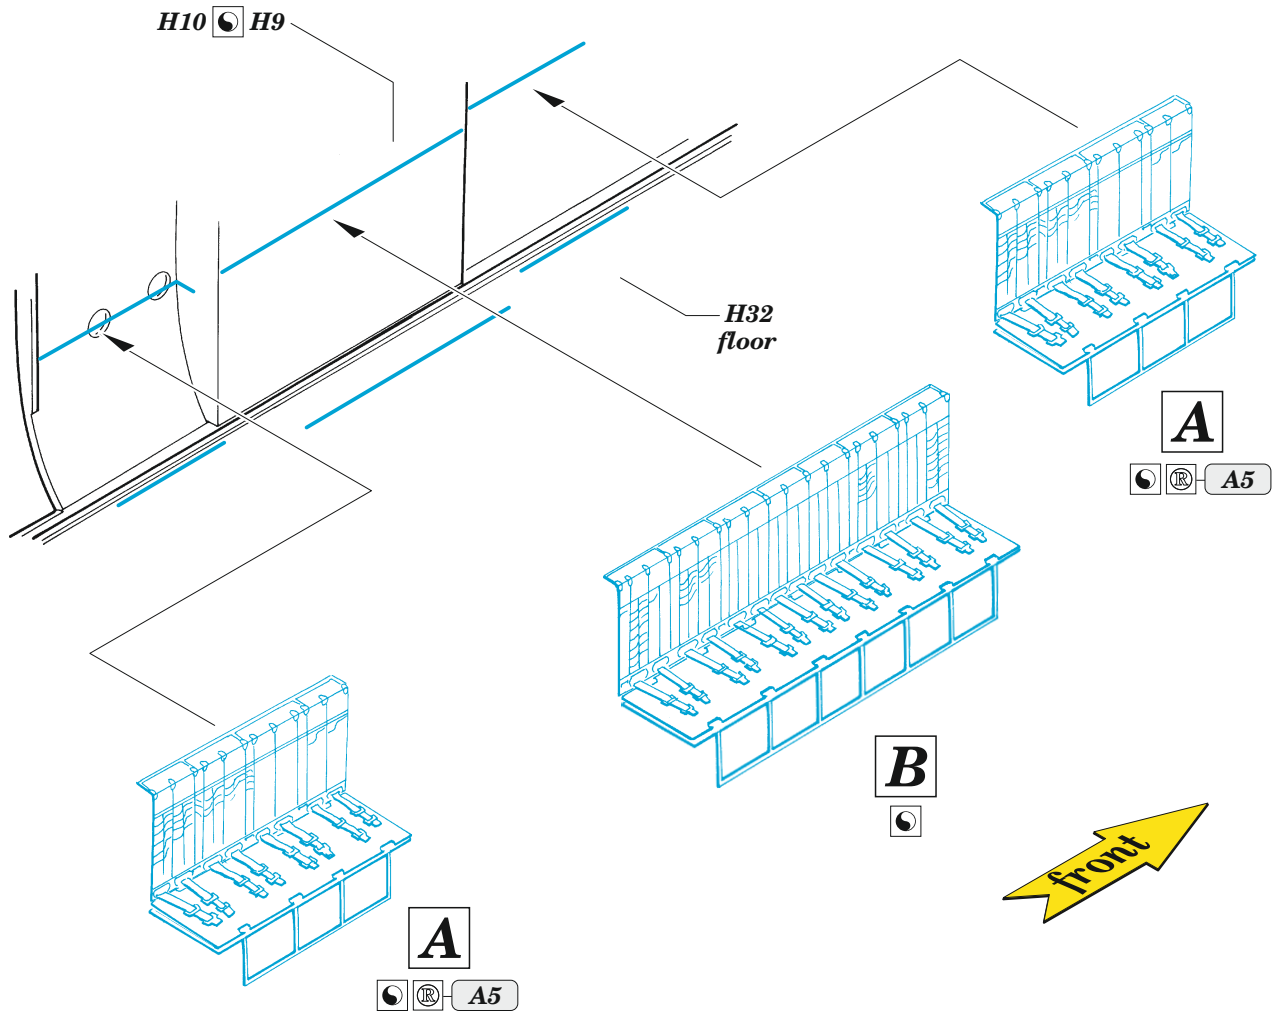

C-130H cargo seatbelts

eduard

73 730

1/72

detail set for ZVEZDA 1/72 kit • sada detailů pro stavebnici ZVEZDA 1/72

- APPLY EXPRESS MASK AND PAINT BEFORE GLUING
POUŽIT EXPRESS MASK NABARVIT PŘED SLEPENÍM
- SYMMETRICAL ASSEMBLY
SYMETRICKÁ MONTÁŽ
- REMOVE
ODSTRANIT
- GRIND
OBROUSIT
- DRILL HOLE
VRTAT OTVOR
- BEND
OHNOUT
- OPTION
VOLBA
- REPLACE
NAHRADIT
- 1** COLORED ETCHED PARTS
LEPTANÉ BAREVNÉ DÍLY
- 1** ETCHED PARTS
LEPTANÉ NEBAREVNÉ DÍLY
- 1** ORIGINAL KIT PARTS
PŮVODNÍ DÍLY STAVEBNICE

ORIGINAL KIT PARTS PŮVODNÍ DÍLY STAVEBNICE	PHOTO-ETCHED PARTS LEPTANÉ DÍLY	PARTS TO BE REMOVED DÍLY K ODSTRANĚNÍ	FILL TMELIT
---	------------------------------------	--	----------------

final assembly