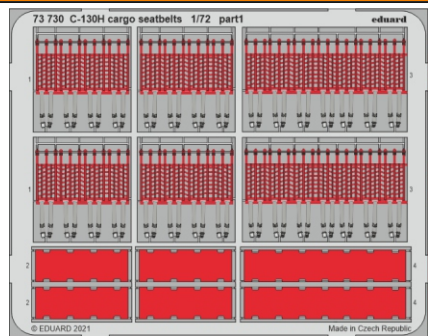

C-130H cargo seatbelts

eduard

73 730

1/72

detail set for ZVEZDA 1/72 kit • sada detailů pro stavebnici ZVEZDA 1/72

- APPLY EXPRESS MASK AND PAINT BEFORE GLUING
POUŽIT EXPRESS MASK NABARVIT PŘED SLEPENÍM
- SYMMETRICAL ASSEMBLY
SYMETRICKÁ MONTÁŽ
- REMOVE
ODSTRANIT
- GRIND
OBROUSIT
- DRILL HOLE
VRTAT OTVOR
- BEND
OHNOUT
- OPTION
VOLBA
- REPLACE
NAHRADIT
- 1** COLORED ETCHED PARTS
LEPTANÉ BAREVNÉ DÍLY
- 1** ETCHED PARTS
LEPTANÉ NEBAREVNÉ DÍLY
- 1** ORIGINAL KIT PARTS
PŮVODNÍ DÍLY STAVEBNICE

ORIGINAL KIT PARTS PŮVODNÍ DÍLY STAVEBNICE	PHOTO-ETCHED PARTS LEPTANÉ DÍLY	PARTS TO BE REMOVED DÍLY K ODSTRANĚNÍ	FILL TMELIT
---	------------------------------------	--	----------------

final assembly